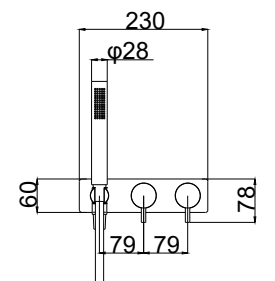

MONOCOMANDO DUCHE

TA475/665

Ref.: RTYES6626CCPRT

Pack: 2,37 kg / 0,03 m³
Single Lever / Mitiger / Mischbatterie / Monomando