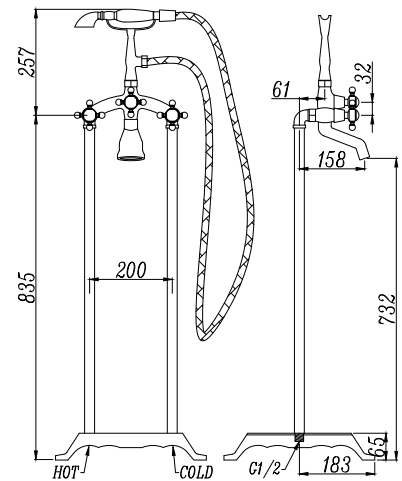

5 606779 265678

Banheira

CHARMING

MONOCOMANDO GOLD GLOSS

TA650/910

Ref.: RMAC3139GOLD

Pack: 10 kg / 0,15 m³
Single Lever / Mitiger / Mischbatterie / Monomando

5 606779 207449