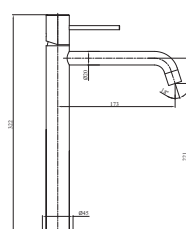

MONOCOMANDO LAV.

TA110/154

Ref.: RT0393LAAGLDM

Pack: 2 kg / 0,009 m³
Single Lever / Mitiger / Mischbatterie / Monomando

5 606779 258830