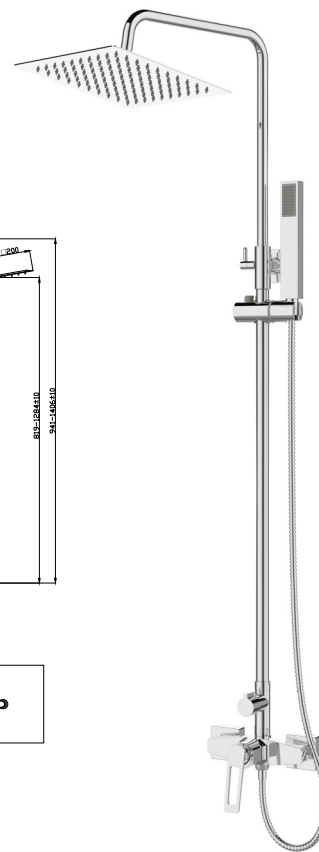

MONOCOMANDO LAV.

TA110/154

Ref.: RT0393LAACRPLUS

Pack: 2 kg / 0,009 m³
Single Lever / Mitiger / Mischbatterie / Monomando

Square CROMADO

MONOCOMANDO LAV.

TA80/112

Ref.: RTQ28201LA