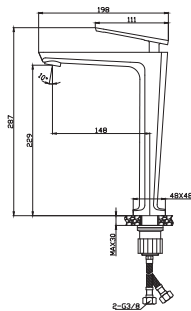

Square GUN METAL

MONOCOMANDO BIDÉ

TA95/133

Ref.: RTQ28201LAGM

Pack: 1,2 kg / 0,008 m³
Single Lever / Mitiger / Mischbatterie / Monomando

RAMPA CHUVEIRO

TA350/490

Ref.: RRQ2882P12GM

Pack: 1,4 kg / 0,004 m³
Single Lever / Mitiger / Mischbatterie / Monomando

MONOCOMANDO LAV.

TA95/133

Ref.: RTQ28208BIGM

Pack: 1,2 kg / 0,008 m³
Single Lever / Mitiger / Mischbatterie / Monomando

MONOCOMANDO LAV.

TA145/203

Ref.: RTQ28215LAAGM

Pack: 1,5 kg / 0,003 m³
Single Lever / Mitiger / Mischbatterie / Monomando

MONOCOMANDO DUCHE

TA100/140

Ref.: RTQ28204DUGM

Pack: 1,4 kg / 0,004 m³
Single Lever / Mitiger / Mischbatterie / Monomando

MONOCOMANDO BANHEIRA

TA140/196

Ref.: RTQ28203BANGM

Pack: 1,4 kg / 0,004 m³
Single Lever / Mitiger / Mischbatterie / Monomando