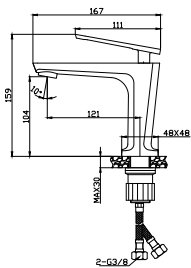

MONOCOMANDO LAV.

TA110/154

Ref.: RT0393LAACRPLUS

Pack: 2 kg / 0,009 m³
Single Lever / Mitiger / Mischbatterie / Monomando

Square CROMADO

MONOCOMANDO LAV.

TA80/112

Ref.: RTQ28201LA