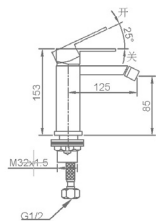

MONOCOMANDO LAV.

TA150/210

Ref.: RT8013

Pack: 2 kg / 0,008 m³
Single Lever / Mitiger / Mischbatterie / Monomando