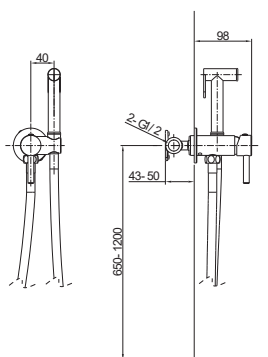

KIT DUCHE

TA220/308

Ref.: RKE039PRM

Pack: 6 kg / 0,09 m³
Single Lever / Mitiger / Mischbatterie / Monomando

MONOCOMANDO LAV.

TA110/154

Ref.: RDM001PRM

Pack: 2 kg / 0,009 m³
Single Lever / Mitiger / Mischbatterie / Monomando