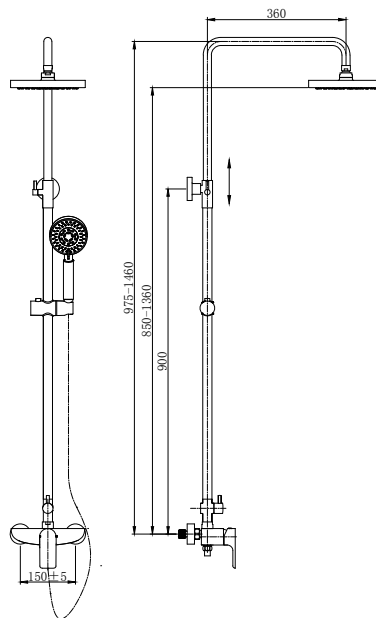

MONOCOMANDO DUCHE

SH260/364

Ref.: RRSTYLE5650CR

Pack: 8 kg / 0,101 m³
Single Lever / Mitiger / Mischbatterie / Monomando

5 606779 205575