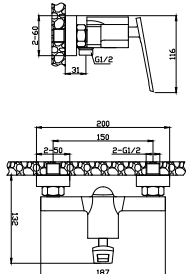

MONOCOMANDO BANHEIRA

TA120/167

Ref.: RTQ28203BAN

Pack: 1,4 kg / 0,004 m³
Single Lever / Mitiger / Mischbatterie / Monomando

MONOCOMANDO DUCHE

TA90/126

Ref.: RTQ28204DU

Pack: 1,4 kg / 0,004 m³
Single Lever / Mitiger / Mischbatterie / Monomando