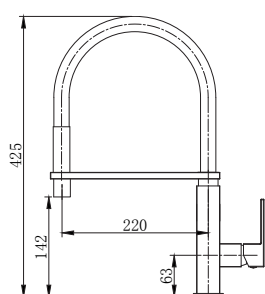

MONOCOMANDO

TA250/350

Ref.: RT42203601CRCZ

Pack: 3 kg / 0,007 m³
Single Lever / Mitiger / Mischbatterie / Monomando