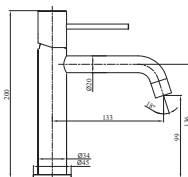

+ NEW

MONOCOMANDO ENCASTRE

TA120/168

Ref.: RT0396CRPLUS

Pack: 1,40 kg / 0,005 m³
Single Lever / Mitiger / Mischbatterie / Monomando

MONOCOMANDO LAV.

TA85/119

Ref.: RT0391LAVCRPLUS