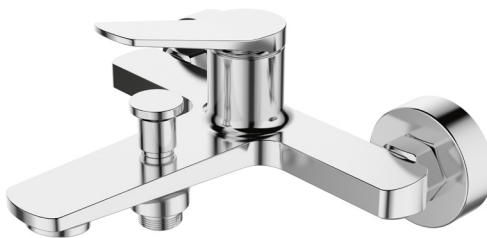

TA100/140

Ref.: RTUP28615LAA

Pack: 1,5 kg / 0,003 m³
Single Lever / Mitiger / Mischbatterie / Monomando

MONOCOMANDO BIDÉ

TA70/98

Ref.: RTUP28608BI

Pack: 1,2 kg / 0,008 m³
Single Lever / Mitiger / Mischbatterie / Monomando