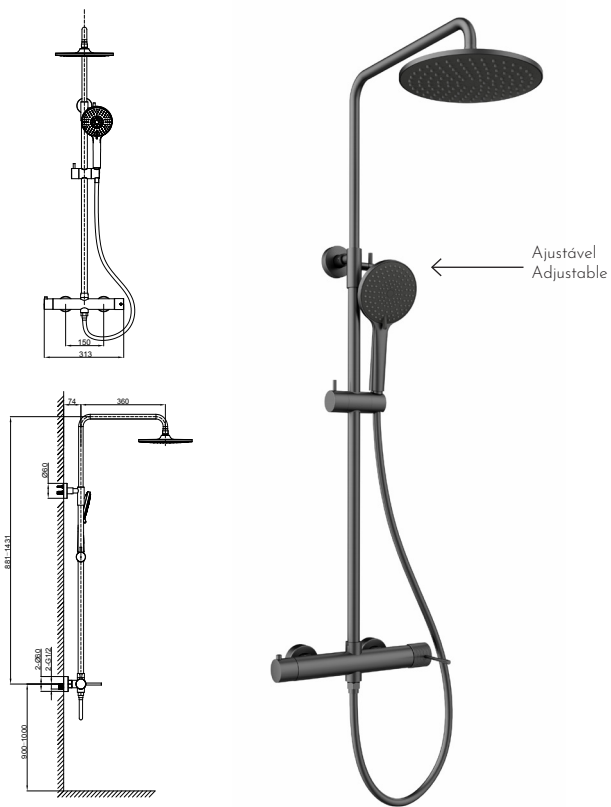

5 606779 265272

MONOCOMANDO LAV.

TA130/182

Ref.: RT0393LAANQPLUS

Pack: 2 kg / 0,009 m³
Single Lever / Mitiger / Mischbatterie / Monomando

5 606779 265203

RAMPA DE CHUVEIRO

TA370/518