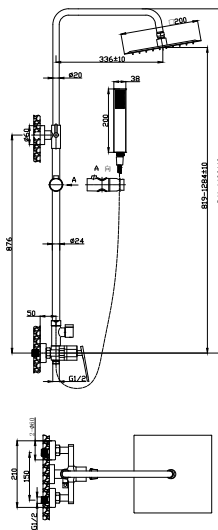

MONOCOMANDO LAV.

TA110/154

Ref.: RT0393LAACRPLUS

Pack: 2 kg / 0,009 m³
Single Lever / Mitiger / Mischbatterie / Monomando

Square CROMADO

MONOCOMANDO LAV.

TA80/112

Ref.: RTQ28201LA