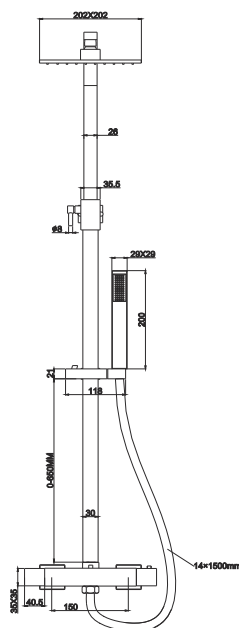

MONOCOMANDO BANHEIRA

TA200/280

Ref.: RT8015

Pack: 2,7 kg / 0,03 m³
Single Lever / Mitiger / Mischbatterie / Monomando