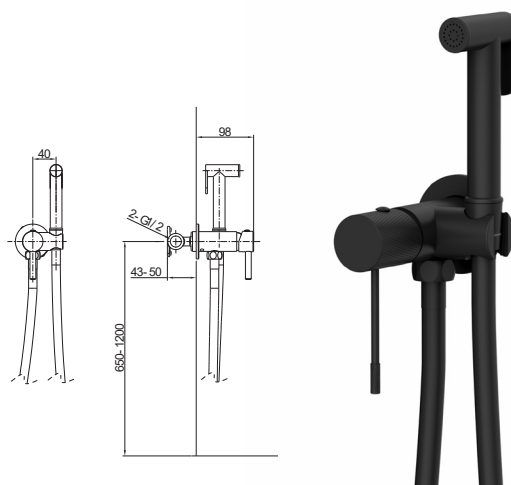

MONOCOMANDO LAV.

TA130/182

Ref.: RDM001PRMPLUS

Pack: 2 kg / 0,009 m³
Single Lever / Mitiger / Mischbatterie / Monomando