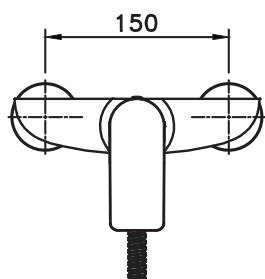

MONOCOMANDO DUCHE

SH300/420

Ref.: RRSTYLE5650CRBLKQUA

Pack: 8 kg / 0,101 m³
Single Lever / Mitiger / Mischbatterie / Monomando

5 606779 205605

Style PRETO & CROMADO

MONOCOMANDO DUCHE

TA150/210
Ref.: RTSTYLE5630CRBLK