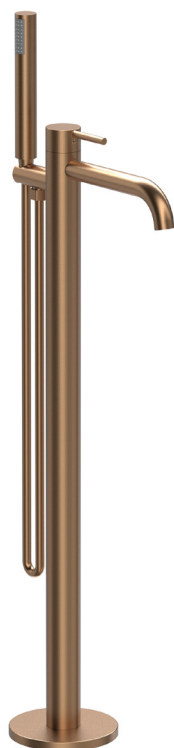

MONOCOMANDO GUN METAL

Ref.: RTSE4007SMGM

Pack: 6 kg / 0,009 m³
Single Lever / Mitiger / Mischbatterie / Monomando

5 606779 265623

MONOC. ROSE GOLD ESCOVADO

TA550/770

Ref.: RTSE4007SMRSGM

Pack: 6 kg / 0,009 m³
Single Lever / Mitiger / Mischbatterie / Monomando

5 606779 265630

TA550/770

MONOC. NÍQUEL ESCOVADO

TA500/700

Ref.: RTSE4007SMNQ

Pack: 6 kg / 0,009 m³
Single Lever / Mitiger / Mischbatterie / Monomando

5 606779 265647