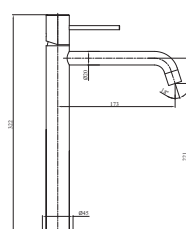

MONOCOMANDO LAV.

TA110/154

Ref.: RT0393LAAGM

Pack: 2 kg / 0,009 m³
Single Lever / Mitiger / Mischbatterie / Monomando

5 606779 258816