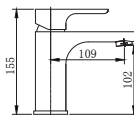

Style BRANCO & CROMADO

MONOCOMANDO DUCHE

SH300/420
Ref.: RSTYLE5650BC

 Pack: 8 kg / 0,101 m³
 Single Lever / Mitiger / Mischbatterie / Monomando

5 606779 258564

MONOCOMANDO LAV.

TA110/154
Ref.: RTSTYLE5611LBC