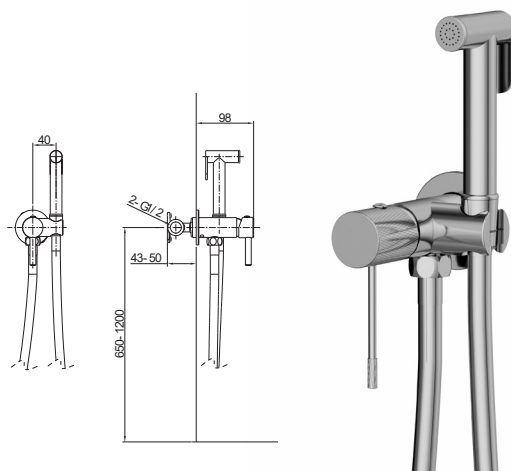

MONOCOMANDO LAV.

TA120/168

Ref.: RDM001CRPLUS

Pack: 2 kg / 0,009 m³
Single Lever / Mitiger / Mischbatterie / Monomando