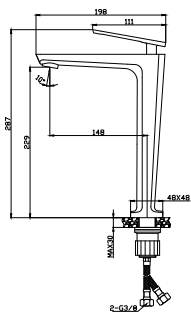

Pack: 1,2 kg / 0,008 m³
Single Lever / Mitiger / Mischbatterie / Monomando

RAMPA CHUVEIRO

TA265/371

Ref.: RRQ2882P12

Pack: 1,4 kg / 0,004 m³
Single Lever / Mitiger / Mischbatterie / Monomando

MONOCOMANDO LAV. ALTO