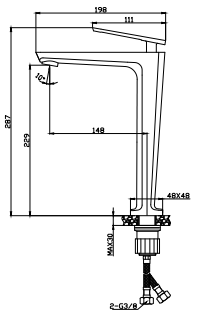

MONOCOMANDO LAV. ALTO

TA100/140

Ref.: RTUP28615LAA

Pack: 1,5 kg / 0,003 m³
Single Lever / Mitiger / Mischbatterie / Monomando