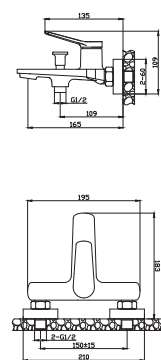

TA130/182

Ref.: RTUP28615LARSG

Pack: 1,5 kg / 0,003 m³
Single Lever / Mitiger / Mischbatterie / Monomando

MONOCOMANDO DUCHE

TA120/168

Ref.: RTUP28604DURSG

Pack: 1,4 kg / 0,004 m³
Single Lever / Mitiger / Mischbatterie / Monomando