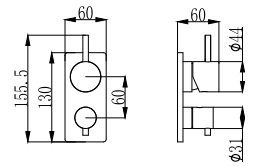

2F

MONOCOMANDO DUCHE

TA160/224

Ref.: RTYES6616CPRT

Pack: 3 kg / 0,054 m³
Single Lever / Mitiger / Mischbatterie / Monomando