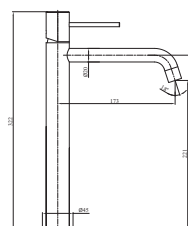

MONOCOMANDO BIDÉ

TA100/140

Ref.: RT0392BICRPLUS

Pack: 1,24 kg / 0,005 m³
Single Lever / Mitiger / Mischbatterie / Monomando

MONOCOMANDO DUCHE

TA155/217

Ref.: RT0395DUCRPLUS

Pack: 2 kg / 0,009 m³
Single Lever / Mitiger / Mischbatterie / Monomando