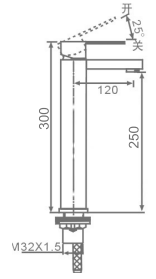

MONOCOMANDO LAV.

TA150/210

Ref.: RT8013

Pack: 2 kg / 0,008 m³
Single Lever / Mitiger / Mischbatterie / Monomando