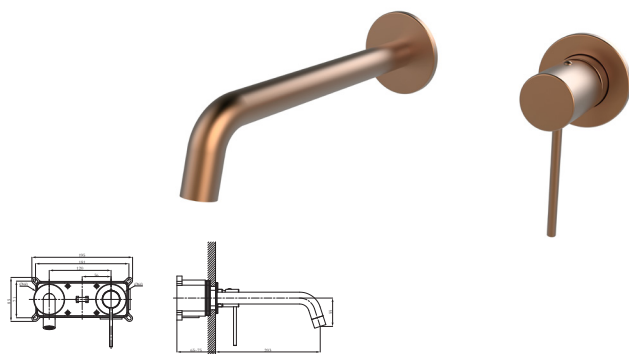

Smooth ROSE GOLD ESCOVADO

+ NEW

MONOCOMANDO ENCASTRE

TA140/196

Ref.: RT0396RSGM

Pack: 1,40 kg / 0,005 m³
Single Lever / Mitiger / Mischbatterie / Monomando

MONOCOMANDO LAV.

TA85/119

Ref.: RT0391LAVRSGM

Pack: 1,40 kg / 0,005 m³
Single Lever / Mitiger / Mischbatterie / Monomando