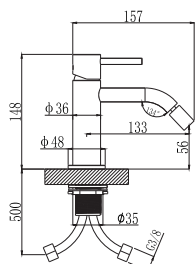

Yes CROMADO

MONOCOMANDO BIDÉ

TA70/98

Ref.: RTYES1170BDC

Pack: 1,2 kg / 0,008 m³
Single Lever / Mitiger / Mischbatterie / Monomando