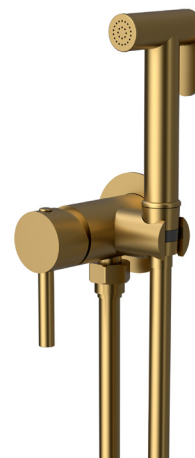

KIT DUCHE

TA250/350

Ref.: RKE039GLDM

Pack: 6 kg / 0,09 m³
Single Lever / Mitiger / Mischbatterie / Monomando

MONOCOMANDO LAV.

TA125/175

Ref.: RDM001GLDM

Pack: 2 kg / 0,009 m³
Single Lever / Mitiger / Mischbatterie / Monomando