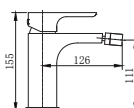

MONOCOMANDO BIDÉ

TA110/154

Ref.: RTSTYLE5610BBC

Pack: 1,5 kg / 0,001 m³
Single Lever / Mitiger / Mischbatterie / Monomando