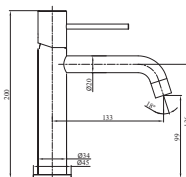

MONOCOMANDO LAV.

TA70/98

Ref.: RT0391LAVPRM

Pack: 1,40 kg / 0,005 m³
Single Lever / Mitiger / Mischbatterie / Monomando