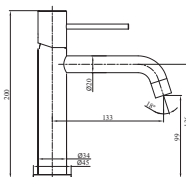

MONOCOMANDO LAV.

TA95/133

Ref.: RT0391LAVBRMPLUS

Pack: 1,40 kg / 0,005 m³
Single Lever / Mitiger / Mischbatterie / Monomando