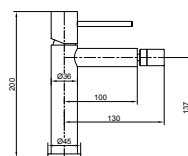

MONOCOMANDO BIDÉ

TA100/140

Ref.: RT0392BINQ

Pack: 1,24 kg / 0,005 m³
Single Lever / Mitiger / Mischbatterie / Monomando