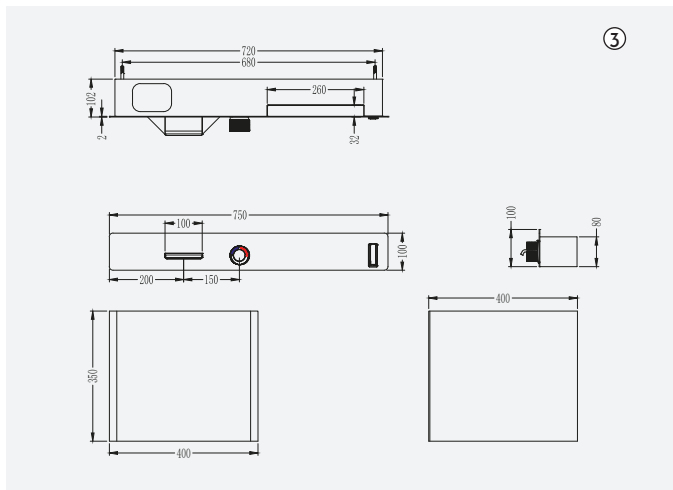

rubicer

TORNEIRAS

24 ANOS
A Transformar
Ambientes.

TORNEIRAS
Faucets and Taps / Robinets
Wasserhähne / Grifos

① LAVATÓRIO Gun Metal 40x40x35cm **S580/812**

Ref.: **RLPG1012**

Pack: 9 kg / 0,11 m³

② MONOCOMANDO Duplo Gun Metal **SH700/980**