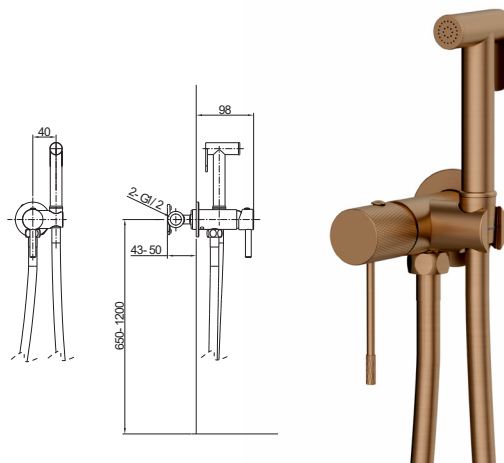

MONOCOMANDO LAV.

TA145/203

Ref.: RDM001RSGMPLUS

Pack: 2 kg / 0,009 m³
Single Lever / Mitiger / Mischbatterie / Monomando