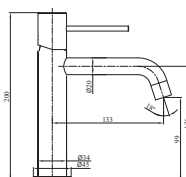

MONOCOMANDO LAV.

TA65/91

Ref.: RT0391LAVCR

Pack: 1,40 kg / 0,005 m³
Single Lever / Mitiger / Mischbatterie / Monomando

5 606779 258694