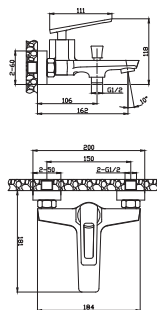

MONOCOMANDO LAV.

TA145/203

Ref.: RTQ28215LAAGM

Pack: 1,5 kg / 0,003 m³
Single Lever / Mitiger / Mischbatterie / Monomando