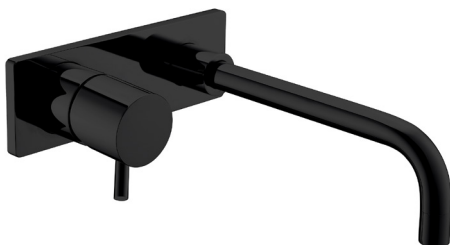

TA130/182

Ref.: RTYES3347CPRT

Pack: 1,5 kg / 0,003 m³
Single Lever / Mitiger / Mischbatterie / Monomando

2F

MONOCOMANDO DUCHE

TA160/224

Ref.: RTYES6616CPRT

Pack: 3 kg / 0,054 m³
Single Lever / Mitiger / Mischbatterie / Monomando