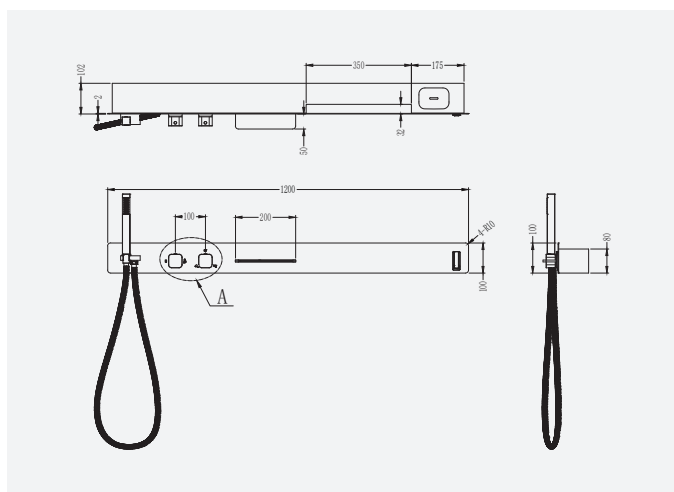

Ref.: **RDLY0565**

Pack: 9 kg / 0,06 m³

③ MONOCOMANDO Gun Metal **SH470/658**

Ref.: **RDLY0564**

Pack: 9 kg / 0,04 m³

+ NEW

**Inox**

Stainless steel
Acier inoxydable
Edelstahl
Acero inoxidable