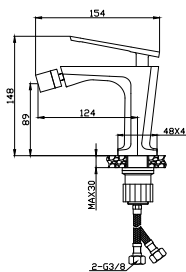

Pack: 1,2 kg / 0,008 m³
Single Lever / Mitiger / Mischbatterie / Monomando

RAMPA CHUVEIRO

TA265/371

Ref.: RRQ2882P12

Pack: 1,4 kg / 0,004 m³
Single Lever / Mitiger / Mischbatterie / Monomando

MONOCOMANDO LAV. ALTO