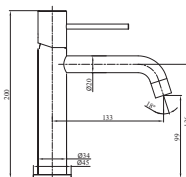

MONOCOMANDO LAV.

TA105/147

Ref.: RT0391LAVRSGMPLUS

Pack: 1,40 kg / 0,005 m³
Single Lever / Mitiger / Mischbatterie / Monomando