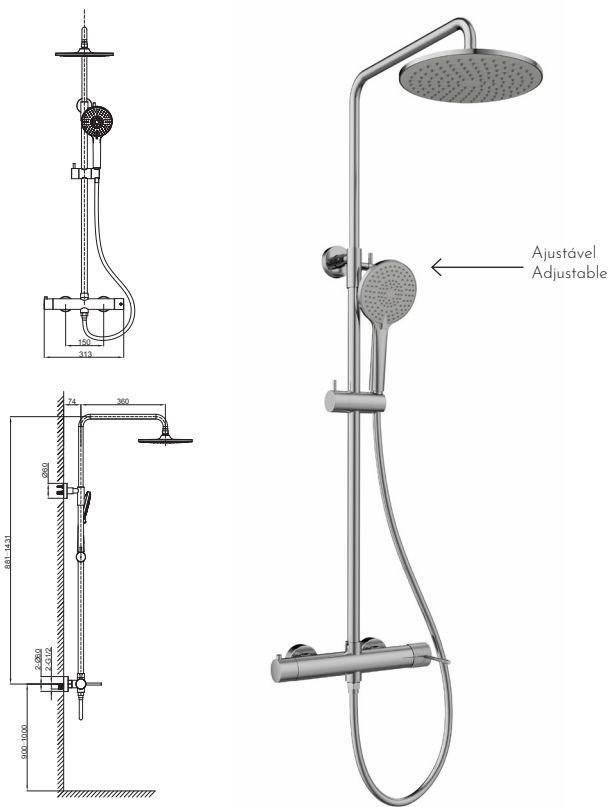

5 606779 268334

RAMPA DE CHUVEIRO

TA245/343

Ref.: RR039CRPLUS

Pack: 4,92 kg / 0,05 m³
Single Lever / Mitiger / Mischbatterie / Monomando

KIT DUCHE

TA240/336

Ref.: RKE039CRPLUS