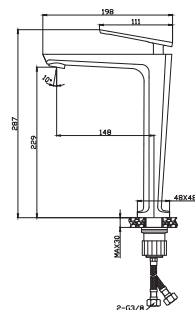

Up ROSE GOLD

MONOCOMANDO LAV.

TA100/140

Ref.: RTUP28601LARSG

Pack: 1,2 kg / 0,008 m³
Single Lever / Mitiger / Mischbatterie / Monomando

RAMPA CHUVEIRO

TA400/560

Ref.: RRUP286P12RSG

Pack: 1,4 kg / 0,004 m³
Single Lever / Mitiger / Mischbatterie / Monomando

MONOCOMANDO BIDÉ

TA100/140

Ref.: RTUP28608BIRSG

Pack: 1,2 kg / 0,008 m³
Single Lever / Mitiger / Mischbatterie / Monomando

MONOCOMANDO LAV. ALTO

TA130/182

Ref.: RTUP28615LARSG

Pack: 1,5 kg / 0,003 m³
Single Lever / Mitiger / Mischbatterie / Monomando

MONOCOMANDO DUCHE

TA120/168

Ref.: RTUP28604DURSG

Pack: 1,4 kg / 0,004 m³
Single Lever / Mitiger / Mischbatterie / Monomando

MONOCOMANDO BANHEIRA

TA130/182

Ref.: RTUP28603BANRSG

Pack: 1,4 kg / 0,004 m³
Single Lever / Mitiger / Mischbatterie / Monomando