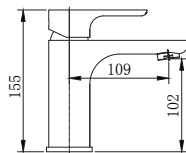

MONOCOMANDO LAV.

TA110/154

Ref.: RTSTYLE5611LPC

Pack: 1,5 kg / 0,001 m³
Single Lever / Mitiger / Mischbatterie / Monomando