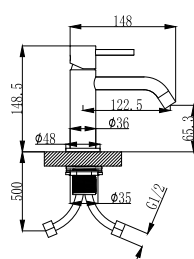

MONOCOMANDO LAV.

TA70/98

Ref.: RTYES1170C

Pack: 1,2 kg / 0,008 m³
Single Lever / Mitiger / Mischbatterie / Monomando