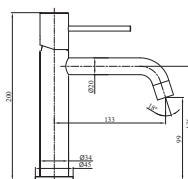

MONOCOMANDO LAV.

TA75/105

Ref.: RT0391LAVBRM

Pack: 1,40 kg / 0,005 m³
Single Lever / Mitiger / Mischbatterie / Monomando

5 606779 264633