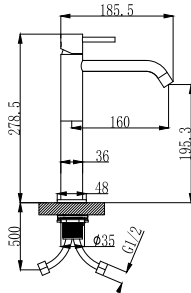

Pack: 1,2 kg / 0,008 m³
Single Lever / Mitiger / Mischbatterie / Monomando

MONOCOMANDO BIDÉ

TA80/112

Ref.: RTYES1170BDCPRT

Pack: 1,2 kg / 0,008 m³
Single Lever / Mitiger / Mischbatterie / Monomando

MONOCOMANDO LAV.