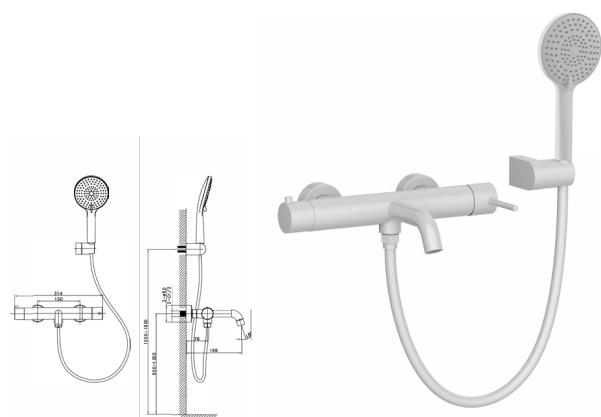

MONOCOMANDO BANHEIRA

TA175/245

Ref.: RT0394BANBRM

Pack: 1,24 kg / 0,005 m³
Single Lever / Mitiger / Mischbatterie / Monomando

5 606779 264688

MONOCOMANDO BIDÉ

TA80/112

Ref.: RT0392BIBRM

Pack: 1,24 kg / 0,005 m³
Single Lever / Mitiger / Mischbatterie / Monomando

5 606779 264640