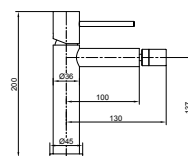

MONOCOMANDO BIDÉ

TA100/142

Ref.: RT0392BIPRMPLUS

Pack: 1,24 kg / 0,005 m³
Single Lever / Mitiger / Mischbatterie / Monomando