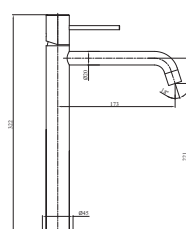

MONOCOMANDO LAV.

TA110/154

Ref.: RT0393LAABRMPLUS

Pack: 2 kg / 0,009 m³
Single Lever / Mitiger / Mischbatterie / Monomando

5 606779 265197