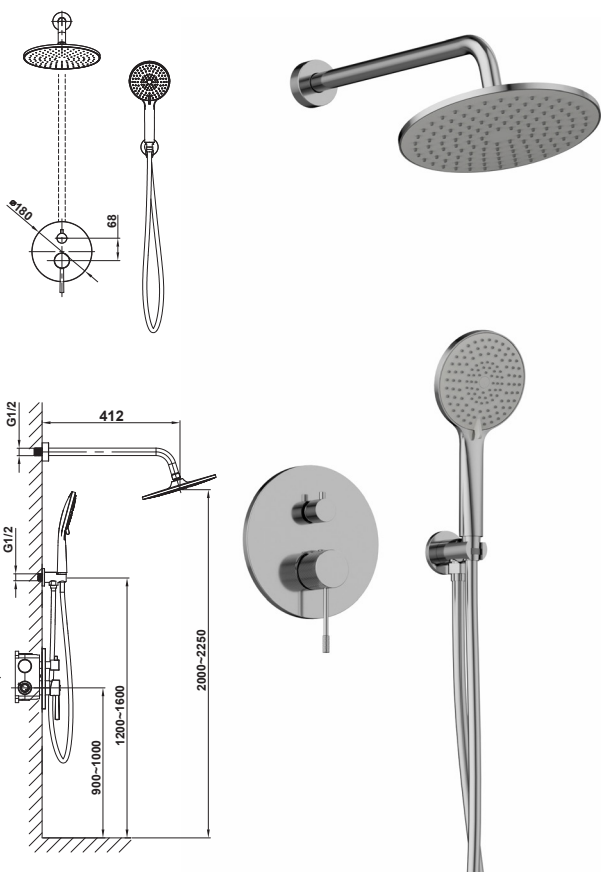

5 606779 268334

RAMPA DE CHUVEIRO

TA245/343

Ref.: RR039CRPLUS

Pack: 4,92 kg / 0,05 m³
Single Lever / Mitiger / Mischbatterie / Monomando

KIT DUCHE

TA240/336

Ref.: RKE039CRPLUS