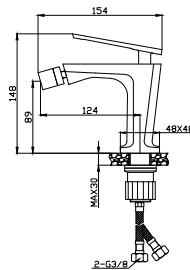

MONOCOMANDO BIDÉ

TA70/98

Ref.: RTUP28608BI

Pack: 1,2 kg / 0,008 m³
Single Lever / Mitiger / Mischbatterie / Monomando