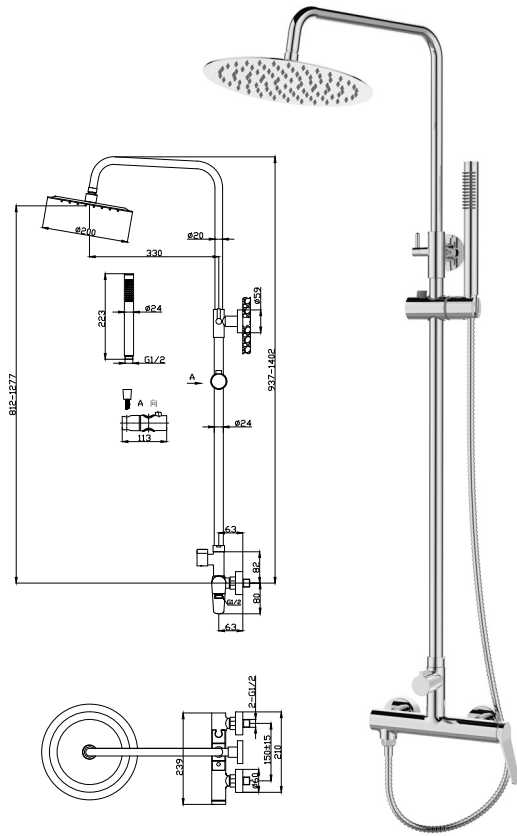

RAMPA CHUVEIRO

T250/350

Ref.: RRUP286P12

Pack: 1,4 kg / 0,004 m³
Single Lever / Mitiger / Mischbatterie / Monomando