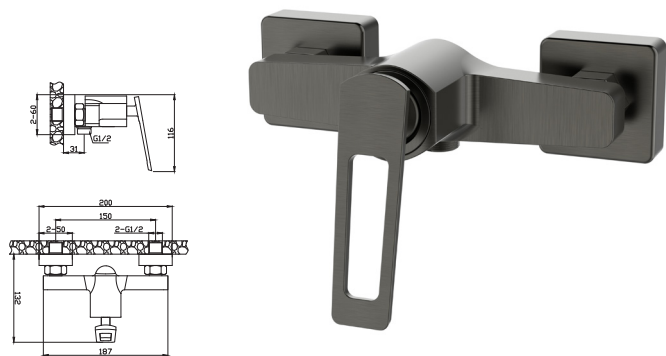

Pack: 1,4 kg / 0,004 m³
Single Lever / Mitiger / Mischbatterie / Monomando

MONOCOMANDO LAV.

TA95/133

Ref.: RTQ28208BIGM

Pack: 1,2 kg / 0,008 m³
Single Lever / Mitiger / Mischbatterie / Monomando

MONOCOMANDO LAV.