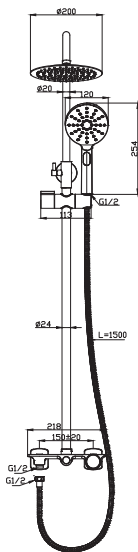

MONOCOMANDO DUCHE

SH300/420

Ref.: RRD283P12CR

Pack: 8 kg / 0,101 m³
Single Lever / Mitiger / Mischbatterie / Monomando