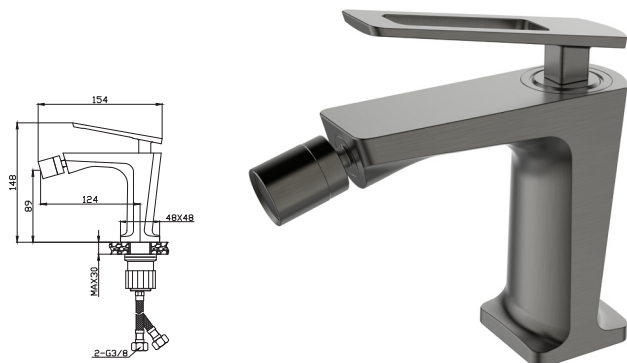

Square GUN METAL

MONOCOMANDO BIDÉ

TA95/133

Ref.: RTQ28201LAGM

Pack: 1,2 kg / 0,008 m³
Single Lever / Mitiger / Mischbatterie / Monomando

RAMPA CHUVEIRO

TA350/490

Ref.: RRQ2882P12GM

Pack: 1,4 kg / 0,004 m³
Single Lever / Mitiger / Mischbatterie / Monomando

MONOCOMANDO LAV.

TA95/133

Ref.: RTQ28208BIGM

Pack: 1,2 kg / 0,008 m³
Single Lever / Mitiger / Mischbatterie / Monomando

MONOCOMANDO LAV.

TA145/203

Ref.: RTQ28215LAAGM

Pack: 1,5 kg / 0,003 m³
Single Lever / Mitiger / Mischbatterie / Monomando

MONOCOMANDO DUCHE

TA100/140

Ref.: RTQ28204DUGM

Pack: 1,4 kg / 0,004 m³
Single Lever / Mitiger / Mischbatterie / Monomando

MONOCOMANDO BANHEIRA

TA140/196

Ref.: RTQ28203BANGM

Pack: 1,4 kg / 0,004 m³
Single Lever / Mitiger / Mischbatterie / Monomando