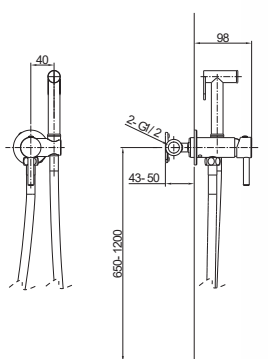

Ref.: RR039GMPLUS

Pack: 4,92 kg / 0,05 m³
Single Lever / Mitiger / Mischbatterie / Monomando

KIT DUCHE

TA270/378

Ref.: RKE039GMPLUS

Pack: 6 kg / 0,09 m³
Single Lever / Mitiger / Mischbatterie / Monomando

MONOCOMANDO LAV.