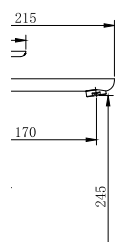

MONOCOMANDO BANHEIRA

TA175/245

Ref.: RTSTYLE5640CRBLK

Pack: 4 kg / 0,101 m³
Single Lever / Mitiger / Mischbatterie / Monomando

MONOCOMANDO LAV.

TA175/245

Ref.: RTSTYLE5612ALPC

Pack: 2 kg / 0,002 m³
Single Lever / Mitiger / Mischbatterie / Monomando