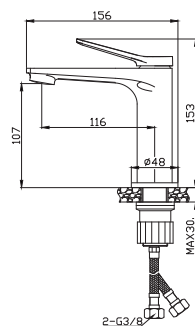

Up ROSE GOLD

MONOCOMANDO LAV.

TA100/140

Ref.: RTUP28601LARSG

Pack: 1,2 kg / 0,008 m³
Single Lever / Mitiger / Mischbatterie / Monomando

RAMPA CHUVEIRO

TA400/560

Ref.: RRUP286P12RSG

Pack: 1,4 kg / 0,004 m³
Single Lever / Mitiger / Mischbatterie / Monomando