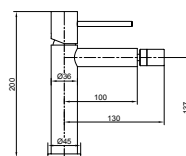

MONOCOMANDO BIDÉ

TA100/140

Ref.: RT0392BIGLDM

Pack: 1,24 kg / 0,005 m³
Single Lever / Mitiger / Mischbatterie / Monomando