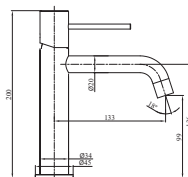

MONOCOMANDO LAV.

TA95/133

Ref.: RT0391LAVPRMPLUS

Pack: 1,40 kg / 0,005 m³
Single Lever / Mitiger / Mischbatterie / Monomando