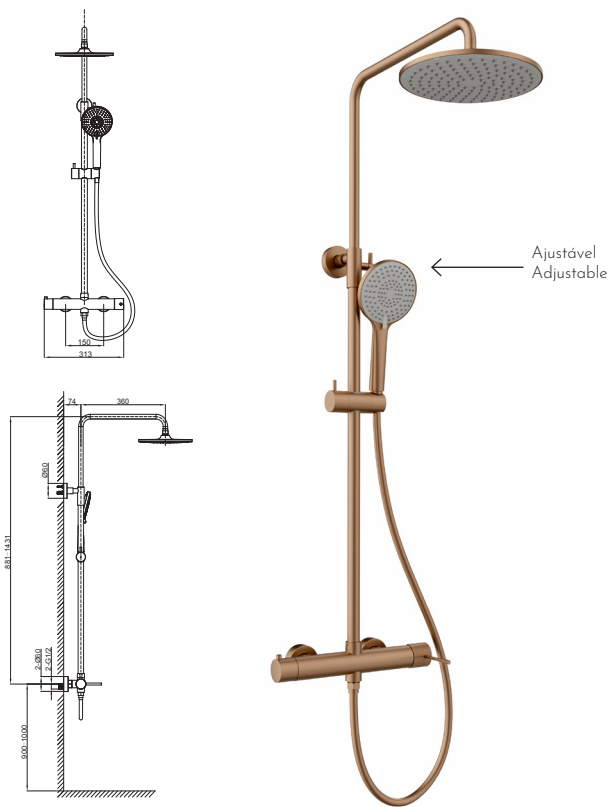

5 606779 268358

RAMPA DE CHUVEIRO

TA370/518

Ref.: RR039RSGMPLUS

Pack: 4,92 kg / 0,05 m³
Single Lever / Mitiger / Mischbatterie / Monomando

Manipulo Decorado / Decorated Handle

KIT DUCHE

TA270/378