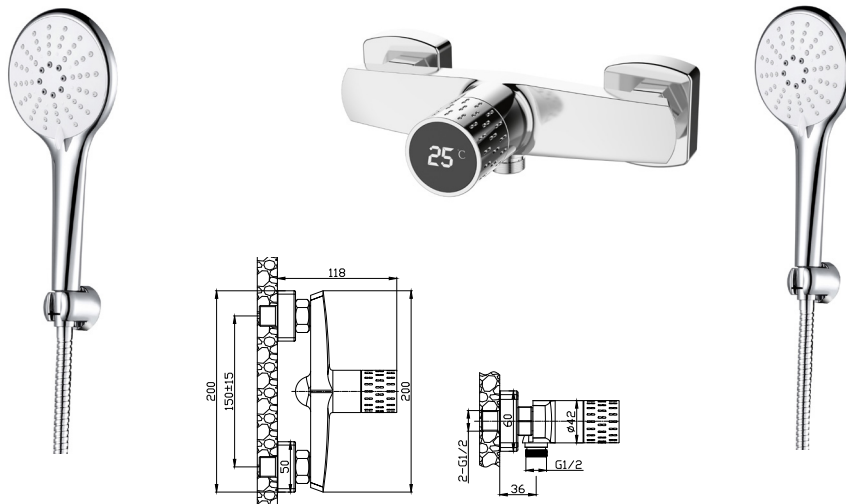

MONOCOMANDO DUCHE

TA150/210

Ref.: RTD28304BACR

Pack: 4 kg / 0,008 m³
Single Lever / Mitiger / Mischbatterie / Monomando

5 606779 259806