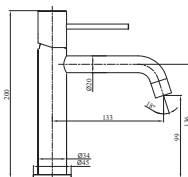

MONOCOMANDO LAV.

TA85/119

Ref.: RT0391LAVRSGM

Pack: 1,40 kg / 0,005 m³
Single Lever / Mitiger / Mischbatterie / Monomando