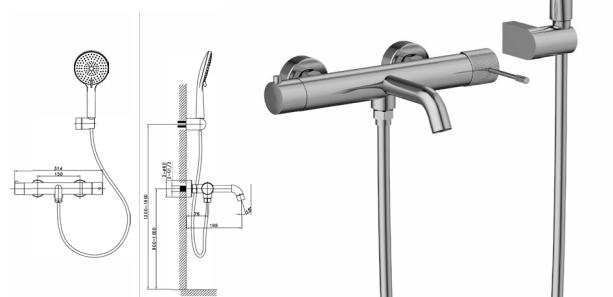

MONOCOMANDO BANHEIRA

TA180/252

Ref.: RT0394BANCRPLUS

Pack: 1,24 kg / 0,005 m³
Single Lever / Mitiger / Mischbatterie / Monomando

MONOCOMANDO BIDÉ

TA100/140

Ref.: RT0392BICRPLUS

Pack: 1,24 kg / 0,005 m³
Single Lever / Mitiger / Mischbatterie / Monomando