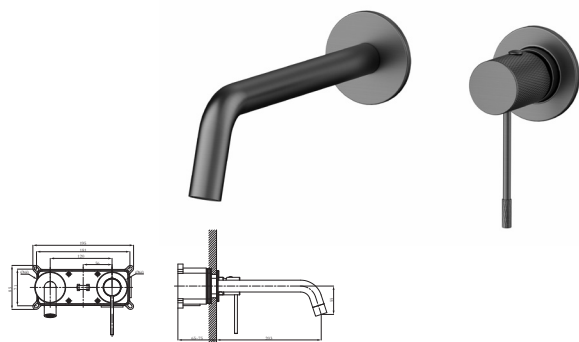

TA145/203

Ref.: RDM001GMPLUS

Pack: 2 kg / 0,009 m³
Single Lever / Mitiger / Mischbatterie / Monomando

Smooth+ GUN METAL

+ NEW

**MONOCOMANDO ENCASTRE****TA160/224**

Ref.: RT0396GMPLUS

Pack: 1,40 kg / 0,005 m³
Single Lever / Mitiger / Mischbatterie / Monomando