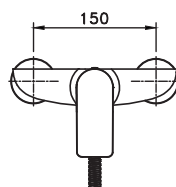

MONOCOMANDO BANHEIRA

TA150/210

Ref.: RTSTYLE5640CR

Pack: 4 kg / 0,101 m³
Single Lever / Mitiger / Mischbatterie / Monomando