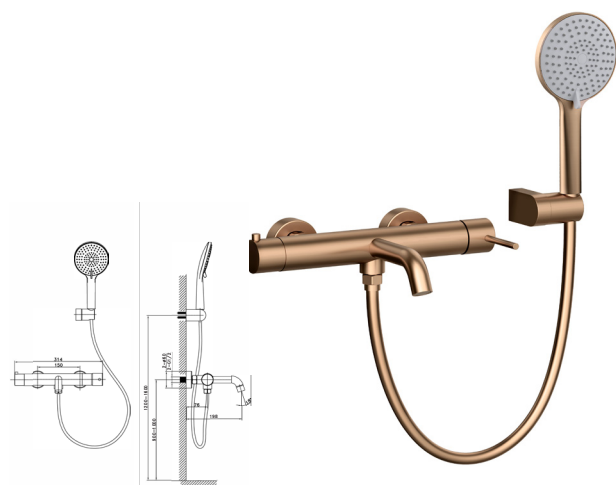

TA140/196

Ref.: RT0396RSGM

Pack: 1,40 kg / 0,005 m³
Single Lever / Mitiger / Mischbatterie / Monomando

MONOCOMANDO LAV.

TA85/119

Ref.: RT0391LAVRSGM

Pack: 1,40 kg / 0,005 m³
Single Lever / Mitiger / Mischbatterie / Monomando