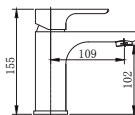

5 606779 205575

MONOCOMANDO DUCHE

SH260/364

Ref.: RRSTYLE5650CRQUA

Pack: 8 kg / 0,101 m³
Single Lever / Mitiger / Mischbatterie / Monomando

5 606779 205599

Style CROMADO

MONOCOMANDO LAV.