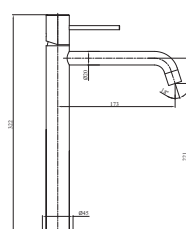

MONOCOMANDO LAV.

TA130/182

Ref.: RT0393LAANQPLUS

Pack: 2 kg / 0,009 m³
Single Lever / Mitiger / Mischbatterie / Monomando

5 606779 265203