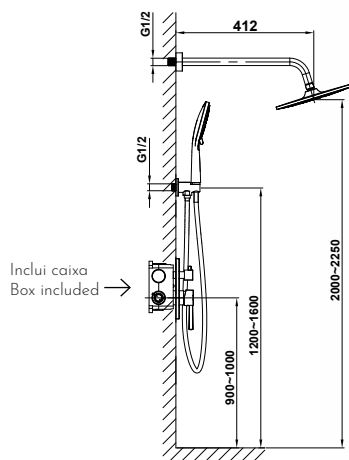

Ref.: RR039GMPLUS

Pack: 4,92 kg / 0,05 m³
Single Lever / Mitiger / Mischbatterie / Monomando

KIT DUCHE

TA270/378

Ref.: RKE039GMPLUS

Pack: 6 kg / 0,09 m³
Single Lever / Mitiger / Mischbatterie / Monomando

MONOCOMANDO LAV.