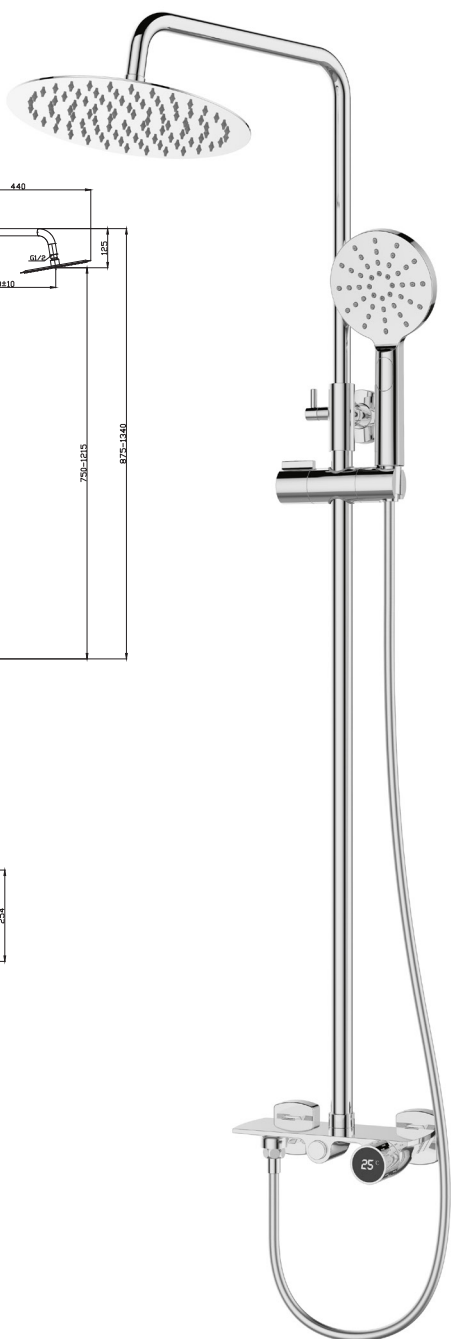

TA125/175

Ref.: RTD28301LACR

Pack: 1,5 kg / 0,001 m³
Single Lever / Mitiger / Mischbatterie / Monomando

MONOCOMANDO LAV.

TA125/175

Ref.: RTD28301LACR

Pack: 1,5 kg / 0,001 m³
Single Lever / Mitiger / Mischbatterie / Monomando