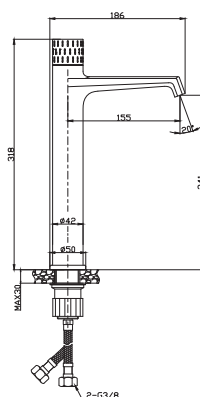

MONOCOMANDO LAV. ALTO

TA160/224

Ref.: RTD28315LAACR

Pack: 1,5 kg / 0,001 m³
Single Lever / Mitiger / Mischbatterie / Monomando