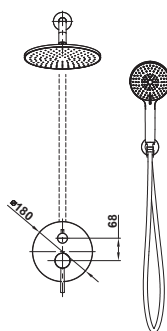

KIT DUCHE

TA220/308

Ref.: RKE039PRM

Pack: 6 kg / 0,09 m³
Single Lever / Mitiger / Mischbatterie / Monomando

MONOCOMANDO LAV.

TA110/154

Ref.: RDM001PRM

Pack: 2 kg / 0,009 m³
Single Lever / Mitiger / Mischbatterie / Monomando