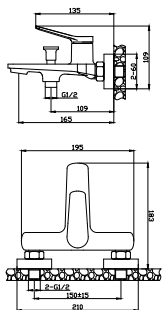

MONOCOMANDO BANHEIRA

TA95/133

Ref.: RTUP28603BAN

Pack: 1,4 kg / 0,004 m³
Single Lever / Mitiger / Mischbatterie / Monomando

MONOCOMANDO DUCHE

TA75/105

Ref.: RTUP28604DU

Pack: 1,4 kg / 0,004 m³
Single Lever / Mitiger / Mischbatterie / Monomando