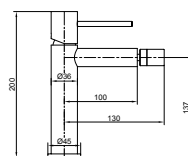

Pack: 1,40 kg / 0,005 m³
Single Lever / Mitiger / Mischbatterie / Monomando

MONOCOMANDO BANHEIRA

TA180/252

Ref.: RT0394BANCRPLUS

Pack: 1,24 kg / 0,005 m³
Single Lever / Mitiger / Mischbatterie / Monomando