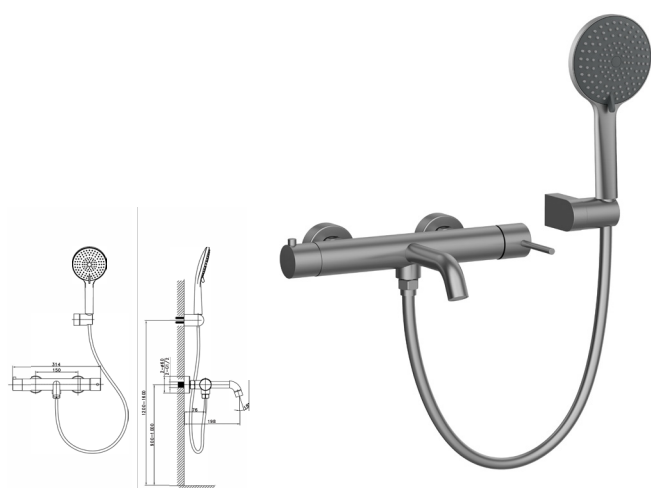

MONOCOMANDO BANHEIRA

TA220/308

Ref.: RT0394BANGM

Pack: 1,24 kg / 0,005 m³
Single Lever / Mitiger / Mischbatterie / Monomando

5 606779 258861

MONOCOMANDO BIDÉ

TA100/140

Ref.: RT0392BIGM

Pack: 1,24 kg / 0,005 m³
Single Lever / Mitiger / Mischbatterie / Monomando

5 606779 258779