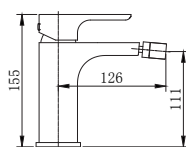

MONOCOMANDO BIDÉ

TA110/154

Ref.: RTSTYLE5610BPC

Pack: 1,5 kg / 0,001 m³
Single Lever / Mitiger / Mischbatterie / Monomando