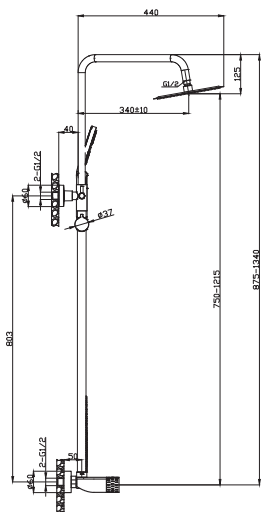

MONOCOMANDO DUCHE

SH300/420

Ref.: RRD283P12CR

Pack: 8 kg / 0,101 m³
Single Lever / Mitiger / Mischbatterie / Monomando