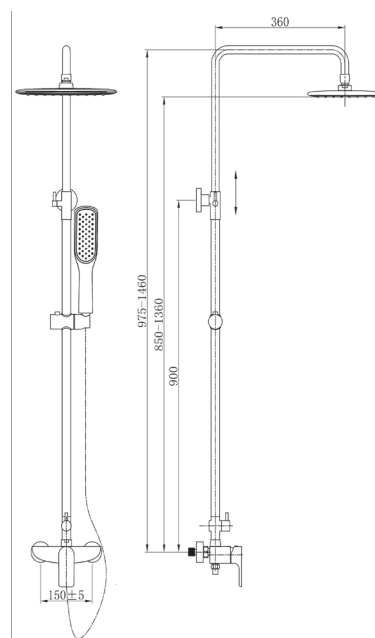

5 606779 258540

Preto e Cromado

MONOCOMANDO DUCHE

SH300/420

Ref.: RRSTYLE5650CRBLK

Pack: 8 kg / 0,101 m³
Single Lever / Mitiger / Mischbatterie / Monomando

5 606779 205582

Preto e Cromado