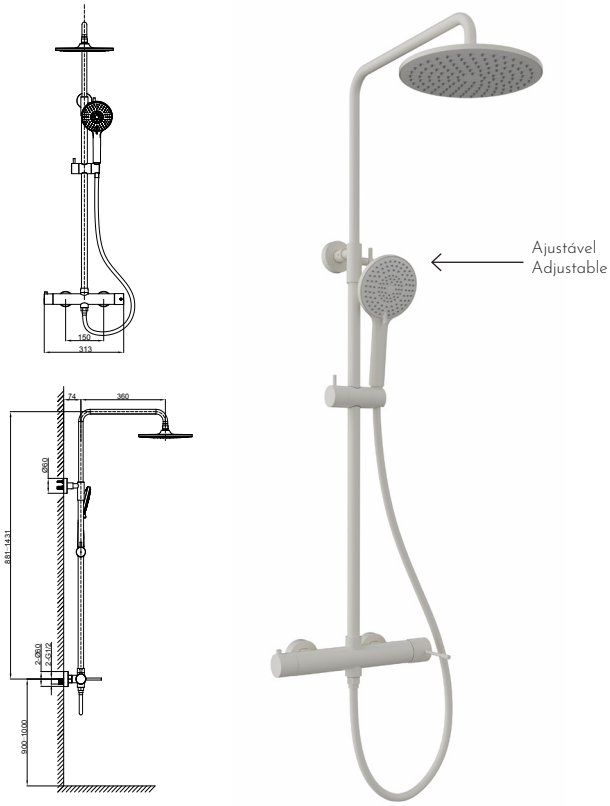

RAMPA DE CHUVEIRO

TA270/378

Ref.: RRO39BRMPLUS

Pack: 4,92 kg / 0,05 m³
Single Lever / Mitiger / Mischbatterie / Monomando