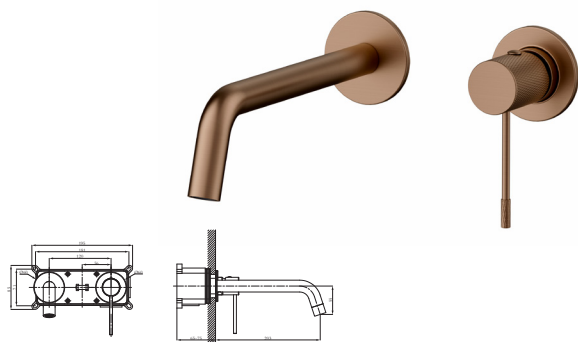

Smooth+ ROSA GOLD ESCOVADO

+ NEW

MONOCOMANDO ENCASTRE

TA160/224

Ref.: RT0396RSGMPLUS

Pack: 1,40 kg / 0,005 m³
Single Lever / Mitiger / Mischbatterie / Monomando

5 606779 265487

MONOCOMANDO LAV.

TA105/147

Ref.: RT0391LAVRSGMPLUS

Pack: 1,40 kg / 0,005 m³
Single Lever / Mitiger / Mischbatterie / Monomando

5 606779 265531