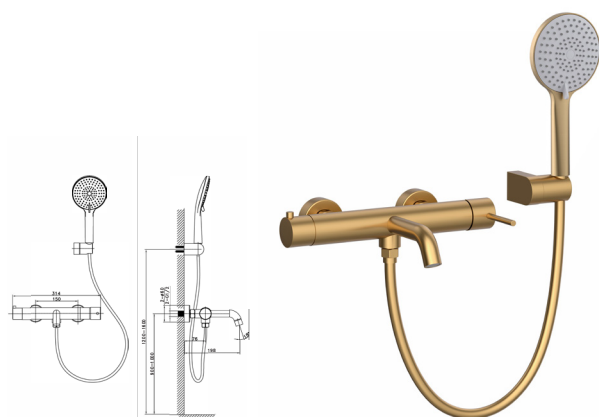

MONOCOMANDO BANHEIRA

TA220/308

Ref.: RT0394BANGLDM

Pack: 1,24 kg / 0,005 m³
Single Lever / Mitiger / Mischbatterie / Monomando

5 606779 258885

MONOCOMANDO BIDÉ

TA100/140

Ref.: RT0392BIGLDM

Pack: 1,24 kg / 0,005 m³
Single Lever / Mitiger / Mischbatterie / Monomando

5 606779 258793