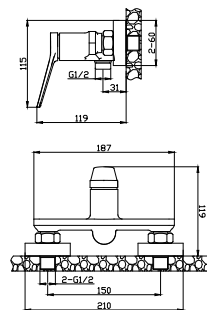

MONOCOMANDO BANHEIRA

TA95/133

Ref.: RTUP28603BAN

Pack: 1,4 kg / 0,004 m³
Single Lever / Mitiger / Mischbatterie / Monomando

MONOCOMANDO DUCHE

TA75/105

Ref.: RTUP28604DU

Pack: 1,4 kg / 0,004 m³
Single Lever / Mitiger / Mischbatterie / Monomando