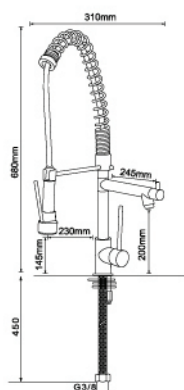

MONOCOMANDO

TA255/357

Ref.: RT10011PROCOZ

Pack: 3 kg / 0,007 m³
Single Lever / Mitiger / Mischbatterie / Monomando