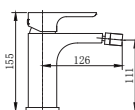

MONOCOMANDO BIDÉ

TA95/133

Ref.: RTSTYLE5610BC

Pack: 1,5 kg / 0,001 m³
Single Lever / Mitiger / Mischbatterie / Monomando