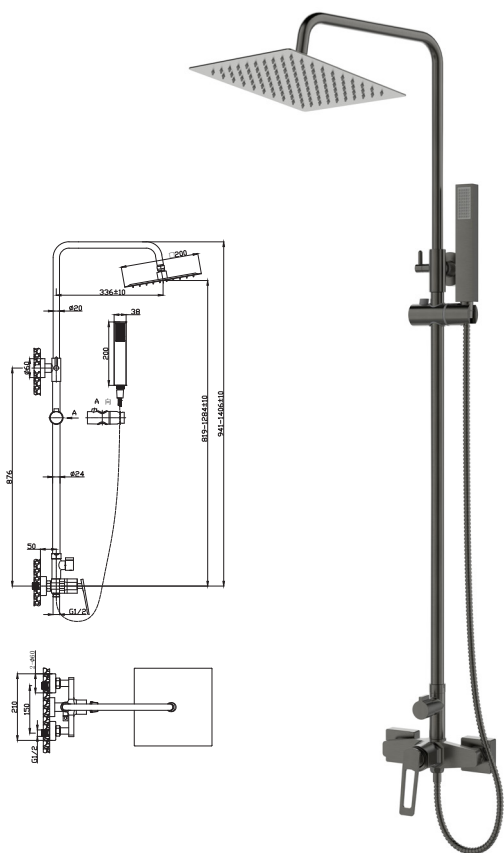

Square GUN METAL

MONOCOMANDO BIDÉ

TA95/133

Ref.: RTQ28201LAGM

Pack: 1,2 kg / 0,008 m³
Single Lever / Mitiger / Mischbatterie / Monomando

RAMPA CHUVEIRO

TA350/490

Ref.: RRQ2882P12GM

Pack: 1,4 kg / 0,004 m³
Single Lever / Mitiger / Mischbatterie / Monomando