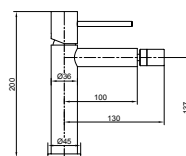

MONOCOMANDO BIDÉ

TA120/168

Ref.: RT0392BINQPLUS

Pack: 1,24 kg / 0,005 m³
Single Lever / Mitiger / Mischbatterie / Monomando