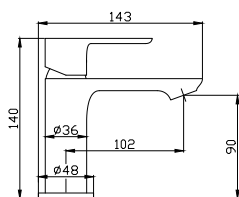

Ref.: RTDA45

Pack: 1,40 kg / 0,005 m³
Single Lever / Mitiger / Mischbatterie / Monomando

MONOCOMANDO BIDÉ

TA40/56

Ref.: RTDA45BI

Pack: 1,24 kg / 0,005 m³
Single Lever / Mitiger / Mischbatterie / Monomando

DUKE