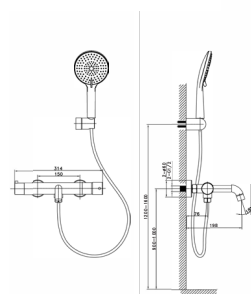

Ref.: RT0391LAVPRMPLUS

Pack: 1,40 kg / 0,005 m³
Single Lever / Mitiger / Mischbatterie / Monomando

5 606779 258724

**MONOCOMANDO BANHEIRA****TA195/273**

Ref.: RT0394BANPRMPLUS

Pack: 1,24 kg / 0,005 m³
Single Lever / Mitiger / Mischbatterie / Monomando