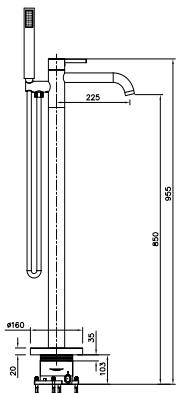

MONOCOMANDO PRETO MATE

TA500/700

Ref.: RTSE4007SMPRM

Pack: 6 kg / 0,009 m³
Single Lever / Mitiger / Mischbatterie / Monomando

MONOCOMANDO BRANCO MATE

TA500/700

Ref.: RTSE4007SMBRM

Pack: 6 kg / 0,009 m³
Single Lever / Mitiger / Mischbatterie / Monomando