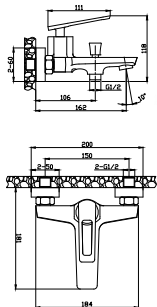

MONOCOMANDO BANHEIRA

TA120/167

Ref.: RTQ28203BAN

Pack: 1,4 kg / 0,004 m³
Single Lever / Mitiger / Mischbatterie / Monomando

MONOCOMANDO DUCHE

TA90/126

Ref.: RTQ28204DU

Pack: 1,4 kg / 0,004 m³
Single Lever / Mitiger / Mischbatterie / Monomando