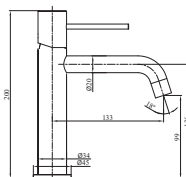

MONOCOMANDO LAV.

TA105/147

Ref.: RT0391LAVNQPLUS

Pack: 1,40 kg / 0,005 m³
Single Lever / Mitiger / Mischbatterie / Monomando