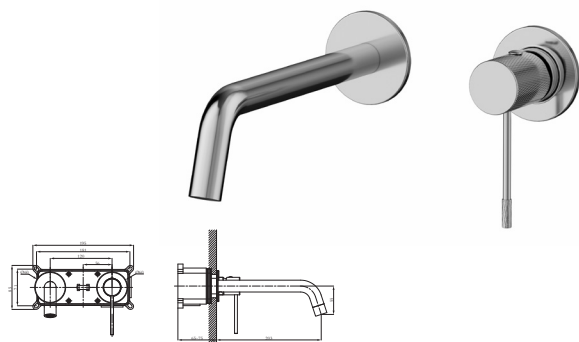

Smooth+ CROMADO

+ NEW

MONOCOMANDO ENCASTRE

TA120/168

Ref.: RT0396CRPLUS

Pack: 1,40 kg / 0,005 m³
Single Lever / Mitiger / Mischbatterie / Monomando

MONOCOMANDO LAV.

TA85/119

Ref.: RT0391LAVCRPLUS

Pack: 1,40 kg / 0,005 m³
Single Lever / Mitiger / Mischbatterie / Monomando