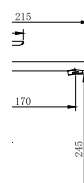

MONOCOMANDO LAV.

TA175/245

Ref.: RTSTYLE5612ALBC

Pack: 2 kg / 0,002 m³
Single Lever / Mitiger / Mischbatterie / Monomando