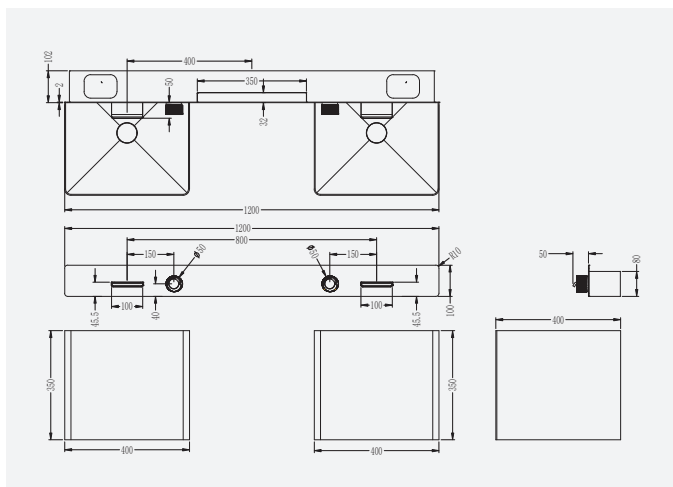

rubicer

TORNEIRAS

24 ANOS
A Transformar
Ambientes.

TORNEIRAS
Faucets and Taps / Robinets
Wasserhähne / Grifos

① LAVATÓRIO Gun Metal 40x40x35cm **S580/812**

Ref.: **RLPG1012**

Pack: 9 kg / 0,11 m³

② MONOCOMANDO Duplo Gun Metal **SH700/980**