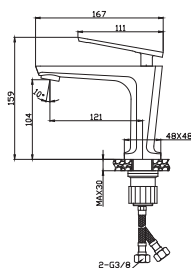

Square GUN METAL