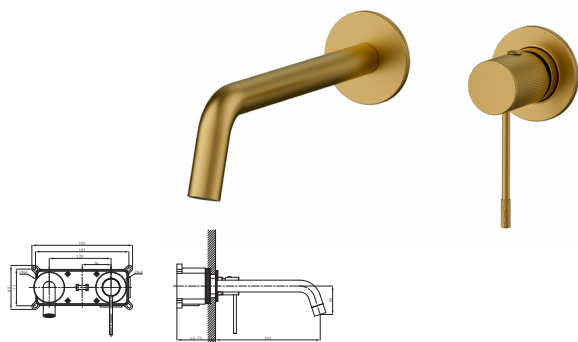

Smooth+ DOURADO ESCOVADO

+ NEW

MONOCOMANDO ENCASTRE

TA160/224

Ref.: RT0396GLDMPLUS

Pack: 1,40 kg / 0,005 m³
Single Lever / Mitiger / Mischbatterie / Monomando

5 606779 265319

MONOCOMANDO LAV.

TA105/147

Ref.: RT0391LAVGLDMPLUS

Pack: 1,40 kg / 0,005 m³
Single Lever / Mitiger / Mischbatterie / Monomando

5 606779 265432