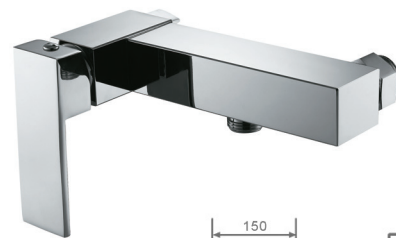

Pack: 2 kg / 0,008 m³
Single Lever / Mitiger / Mischbatterie / Monomando

MONOCOMANDO BIDÉ

TA130/182

Ref.: RT8013B

Pack: 2 kg / 0,008 m³
Single Lever / Mitiger / Mischbatterie / Monomando

MONOCOMANDO DUCHE

TA190/266