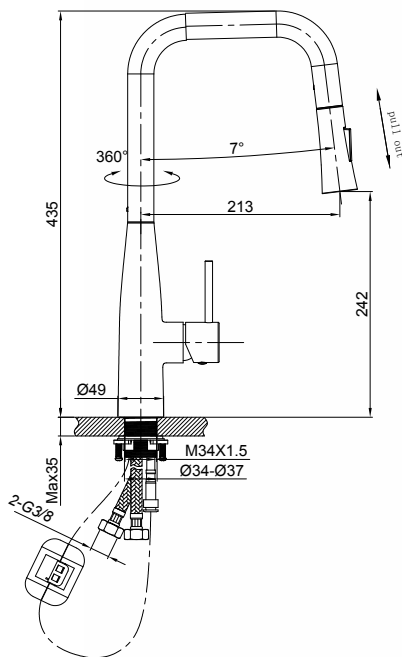

IDEAL PARA RENOVAR A SUA COZINHA

360°

Mangueira flexível
com memória

Direcionável para
qualquer direção

MONOCOMANDO

TA120/168

Ref.: RT1000SMCR

Pack: 3 kg / 0,007 m³
Single Lever / Mitiger / Mischbatterie / Monomando