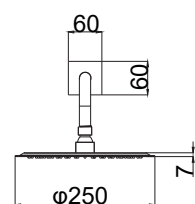

MONOCOMANDO DUCHE

2F

TA360/504

Ref.: RTYES6626CC

Pack: 2,37 kg / 0,03 m³
Single Lever / Mitiger / Mischbatterie / Monomando