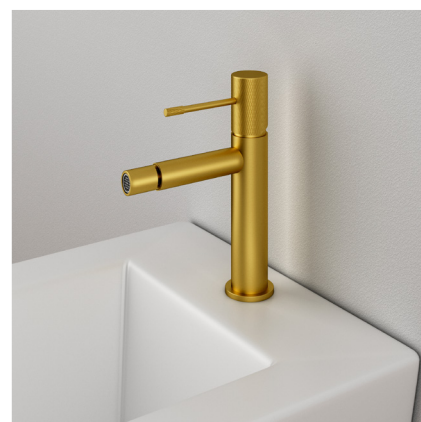

Smooth+ DOURADO ESCOVADO

+ NEW

MONOCOMANDO ENCASTRE

TA160/224

Ref.: RT0396GLDMPLUS

Pack: 1,40 kg / 0,005 m³
Single Lever / Mitiger / Mischbatterie / Monomando

5 606779 265319

MONOCOMANDO LAV.

TA105/147

Ref.: RT0391LAVGLDMPLUS

Pack: 1,40 kg / 0,005 m³
Single Lever / Mitiger / Mischbatterie / Monomando

5 606779 265432

MONOCOMANDO BANHEIRA

TA240/336

Ref.: RT0394BANGGLDMPLUS

Pack: 1,24 kg / 0,005 m³
Single Lever / Mitiger / Mischbatterie / Monomando

5 606779 265418

MONOCOMANDO BIDÉ

TA120/168

Ref.: RT0392BIGGLDMPLUS

Pack: 1,24 kg / 0,005 m³
Single Lever / Mitiger / Mischbatterie / Monomando

5 606779 265159

MONOCOMANDO DUCHE

TA190/266

Ref.: RT0395DUGGLDMPLUS

Pack: 2 kg / 0,009 m³
Single Lever / Mitiger / Mischbatterie / Monomando

5 606779 268280

MONOCOMANDO LAV.

TA130/182

Ref.: RT0393LAAGGLDMPLUS

Pack: 2 kg / 0,009 m³
Single Lever / Mitiger / Mischbatterie / Monomando

5 606779 265449