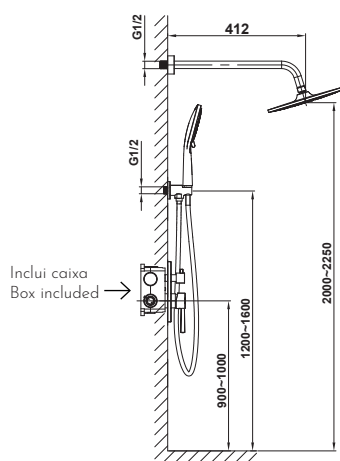

KIT DUCHE

TA220/308

Ref.: RKE039PRM

Pack: 6 kg / 0,09 m³
Single Lever / Mitiger / Mischbatterie / Monomando

MONOCOMANDO LAV.

TA110/154

Ref.: RDM001PRM

Pack: 2 kg / 0,009 m³
Single Lever / Mitiger / Mischbatterie / Monomando