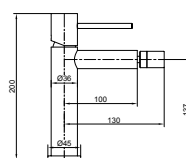

MONOCOMANDO BIDÉ

TA80/112

Ref.: RT0392BICR

Pack: 1,24 kg / 0,005 m³
Single Lever / Mitiger / Mischbatterie / Monomando