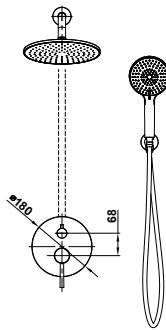

5 606779 258755

RAMPA DE CHUVEIRO

TA270/378

Ref.: RRO39BRMPLUS

Pack: 4,92 kg / 0,05 m³
Single Lever / Mitiger / Mischbatterie / Monomando

KIT DUCHE

TA240/336

Ref.: RKE039BRMPLUS