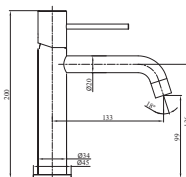

MONOCOMANDO LAV.

TA105/147

Ref.: RT0391LAVGLDMPLUS

Pack: 1,40 kg / 0,005 m³
Single Lever / Mitiger / Mischbatterie / Monomando