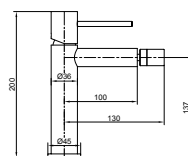

MONOCOMANDO BIDÉ

TA100/140

Ref.: RT0392BIRSGM