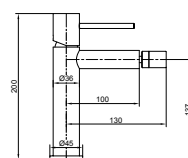

MONOCOMANDO BIDÉ

TA80/112

Ref.: RT0392BIBRM

Pack: 1,24 kg / 0,005 m³
Single Lever / Mitiger / Mischbatterie / Monomando