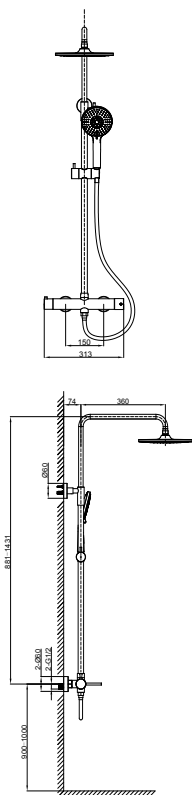

5 606779 265593

MONOCOMANDO LAV.

TA90/126

Ref.: RT0393LAABRM

Pack: 2 kg / 0,009 m³
Single Lever / Mitiger / Mischbatterie / Monomando

5 606779 264664

← Ajustável
Adjustable

RAMPA DE CHUVEIRO