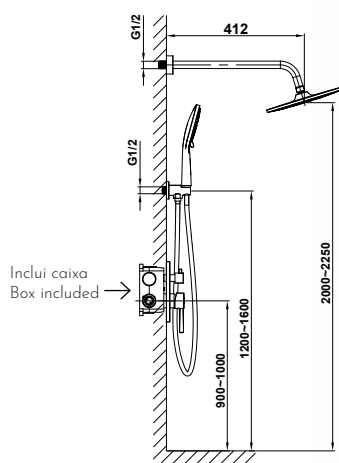

Pack: 2 kg / 0,009 m³
Single Lever / Mitiger / Mischbatterie / Monomando

5 606779 265579

RAMPA DE CHUVEIRO

TA270/378

Ref.: RRO39PRMPLUS

Pack: 4,92 kg / 0,05 m³
Single Lever / Mitiger / Mischbatterie / Monomando