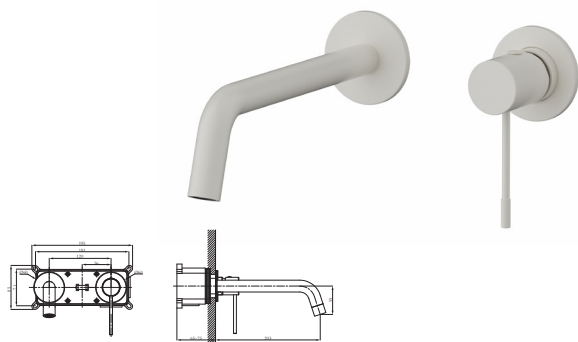

Smooth+ BRANCO MATE

+ NEW

MONOCOMANDO ENCASTRE

TA140/196

Ref.: RT0396BRMPLUS

Pack: 1,40 kg / 0,005 m³
Single Lever / Mitiger / Mischbatterie / Monomando

5 606779 265296

MONOCOMANDO LAV.

TA95/133

Ref.: RT0391LAVBRMPLUS

Pack: 1,40 kg / 0,005 m³
Single Lever / Mitiger / Mischbatterie / Monomando

5 606779 265111