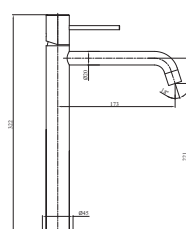

MONOCOMANDO LAV.

TA130/182

Ref.: RT0393LAAGGLDMPLUS

Pack: 2 kg / 0,009 m³
Single Lever / Mitiger / Mischbatterie / Monomando

5 606779 265449