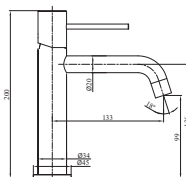

MONOCOMANDO LAV.

TA105/147

Ref.: RT0391LAVGMPLUS

Pack: 1,40 kg / 0,005 m³
Single Lever / Mitiger / Mischbatterie / Monomando