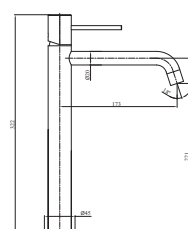

MONOCOMANDO LAV.

TA110/154

Ref.: RT0393LAAPRMPLUS

Pack: 2 kg / 0,009 m³
Single Lever / Mitiger / Mischbatterie / Monomando

5 606779 268358