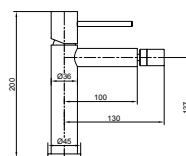

MONOCOMANDO BIDÉ

TA120/168

Ref.: RT0392BIGMPLUS

Pack: 1,24 kg / 0,005 m³
Single Lever / Mitiger / Mischbatterie / Monomando