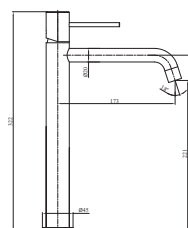

MONOCOMANDO LAV.

TA100/140

Ref.: RT0393LAANQ

Pack: 2 kg / 0,009 m³
Single Lever / Mitiger / Mischbatterie / Monomando

5 606779 264671