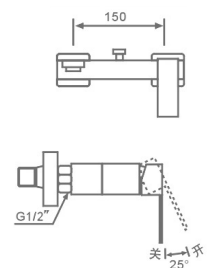

Ref.: RT8016

Pack: 2,7 kg / 0,03 m³
Single Lever / Mitiger / Mischbatterie / Monomando

← Ajustável
Adjustable

MONOCOMANDO BANHEIRA

TA200/280

Ref.: RT8015

Pack: 2,7 kg / 0,03 m³
Single Lever / Mitiger / Mischbatterie / Monomando