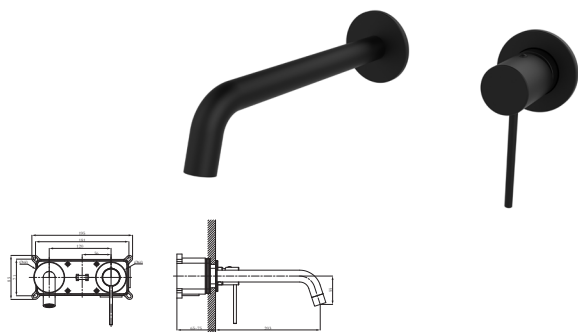

Smooth PRETO MATE

+ NEW

MONOCOMANDO ENCASTRE

TA120/168

Ref.: RT0396PRM

Pack: 1,40 kg / 0,005 m³
Single Lever / Mitiger / Mischbatterie / Monomando

5 606779 259028

MONOCOMANDO LAV.

TA70/98

Ref.: RT0391LAVPRM

Pack: 1,40 kg / 0,005 m³
Single Lever / Mitiger / Mischbatterie / Monomando

5 606779 258724