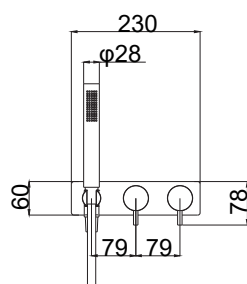

MONOCOMANDO DUCHE

2F

TA360/504

Ref.: RTYES6626CC

Pack: 2,37 kg / 0,03 m³
Single Lever / Mitiger / Mischbatterie / Monomando