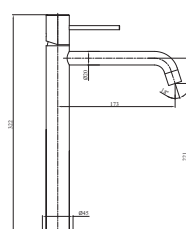

MONOCOMANDO LAV.

TA130/182

Ref.: RT0393LAAGMPLUS

Pack: 2 kg / 0,009 m³
Single Lever / Mitiger / Mischbatterie / Monomando

5 606779 265579