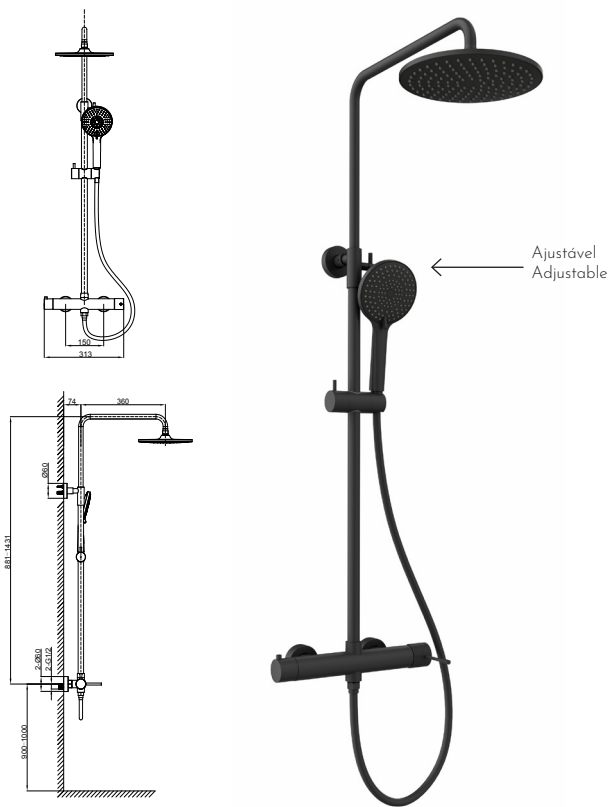

RAMPA DE CHUVEIRO

TA270/378

Ref.: RRO39PRMPLUS

Pack: 4,92 kg / 0,05 m³
Single Lever / Mitiger / Mischbatterie / Monomando