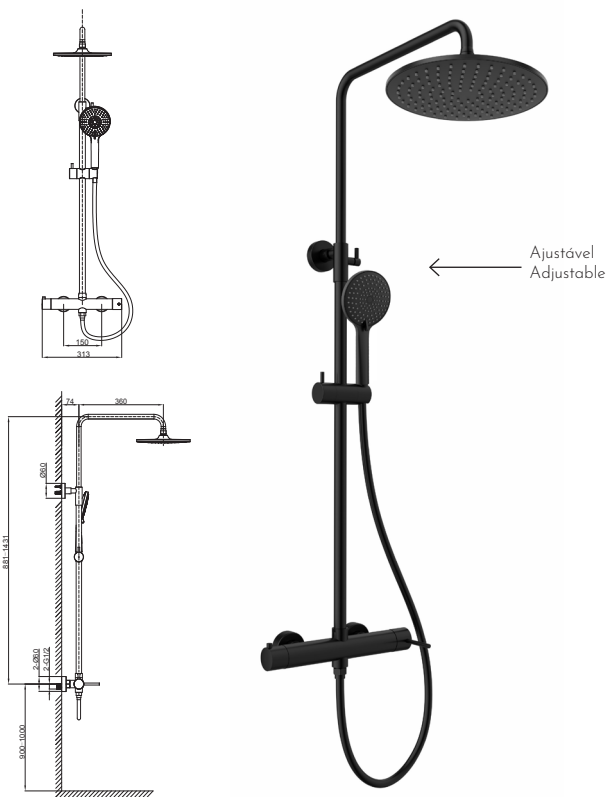

5 606779 258816

RAMPA DE CHUVEIRO

TA250/350

Ref.: RRO39PRM

Pack: 4,92 kg / 0,05 m³
Single Lever / Mitiger / Mischbatterie / Monomando

KIT DUCHE

TA220/308

Ref.: RKE039PRM