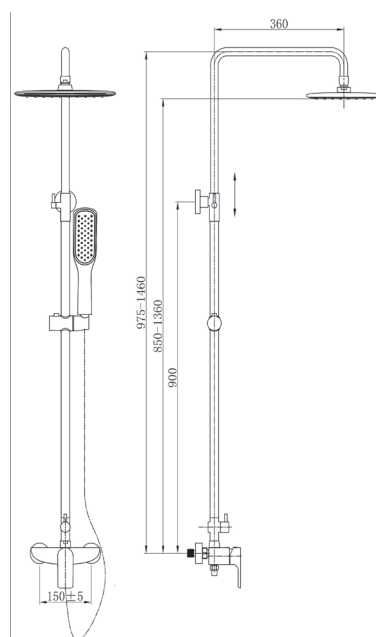

MONOCOMANDO DUCHE

SH260/364

Ref.: RRSTYLE5650CRQUA

Pack: 8 kg / 0,101 m³
Single Lever / Mitiger / Mischbatterie / Monomando

5 606779 205599