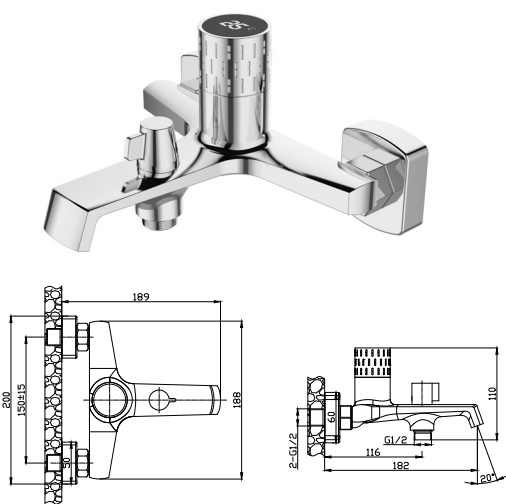

MONOCOMANDO BANHEIRA

TA175/245

Ref.: RTD28303BANCR

Pack: 4 kg / 0,101 m³
Single Lever / Mitiger / Mischbatterie / Monomando

5 606779 259790