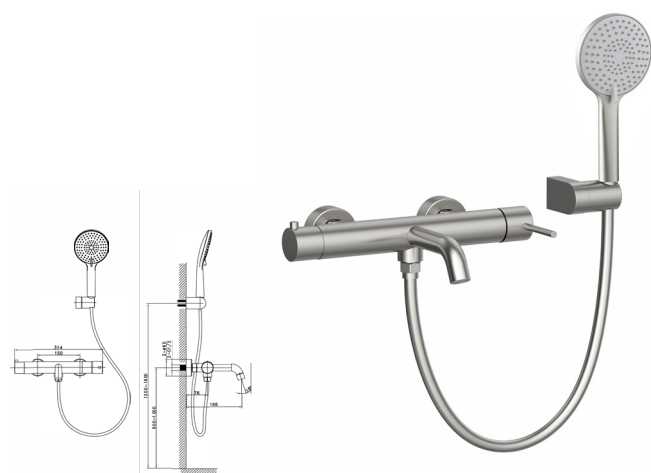

MONOCOMANDO BANHEIRA

TA220/308

Ref.: RT0394BANNQ

Pack: 1,24 kg / 0,005 m³
Single Lever / Mitiger / Mischbatterie / Monomando

5 606779 264695

MONOCOMANDO BIDÉ

TA100/140

Ref.: RT0392BINQ

Pack: 1,24 kg / 0,005 m³
Single Lever / Mitiger / Mischbatterie / Monomando

5 606779 264671