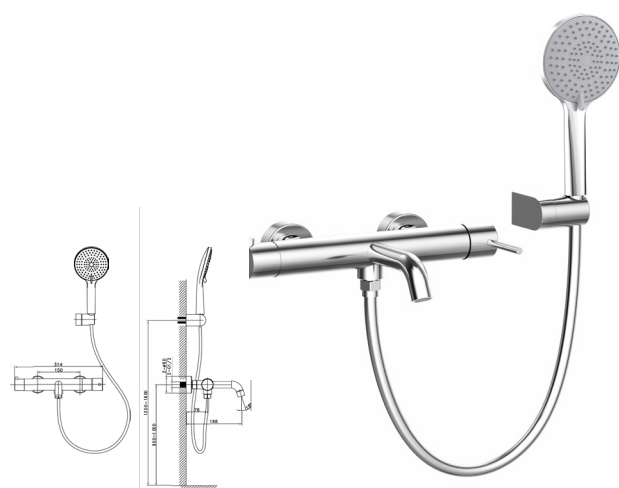

MONOCOMANDO BANHEIRA

TA160/224

Ref.: RT0394BANCR

Pack: 1,24 kg / 0,005 m³
Single Lever / Mitiger / Mischbatterie / Monomando

5 606779 258854

MONOCOMANDO BIDÉ

TA80/112

Ref.: RT0392BICR

Pack: 1,24 kg / 0,005 m³
Single Lever / Mitiger / Mischbatterie / Monomando

5 606779 258762