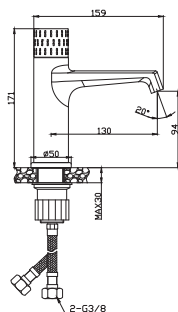

MONOCOMANDO LAV.

TA125/175

Ref.: RTD28301LACR

Pack: 1,5 kg / 0,001 m³
Single Lever / Mitiger / Mischbatterie / Monomando