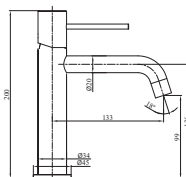

MONOCOMANDO LAV.

TA85/119

Ref.: RT0391LAVGLDM

Pack: 1,40 kg / 0,005 m³
Single Lever / Mitiger / Mischbatterie / Monomando

5 606779 258731