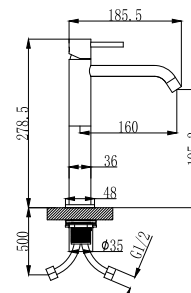

MONOCOMANDO LAV.

TA115/161

Ref.: RTYES3347C

Pack: 1,5 kg / 0,003 m³
Single Lever / Mitiger / Mischbatterie / Monomando