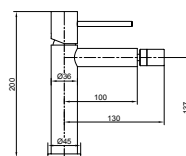

MONOCOMANDO BIDÉ

TA120/168

Ref.: RT0392BIGGLDMPLUS

Pack: 1,24 kg / 0,005 m³
Single Lever / Mitiger / Mischbatterie / Monomando