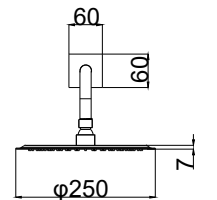

MONOCOMANDO DUCHE

TA475/665

Ref.: RTYES6626CCPRT

Pack: 2,37 kg / 0,03 m³
Single Lever / Mitiger / Mischbatterie / Monomando