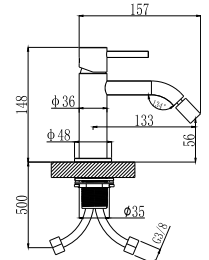

MONOCOMANDO BIDÉ

TA80/112

Ref.: RTYES1170BDCPRT

Pack: 1,2 kg / 0,008 m³
Single Lever / Mitiger / Mischbatterie / Monomando