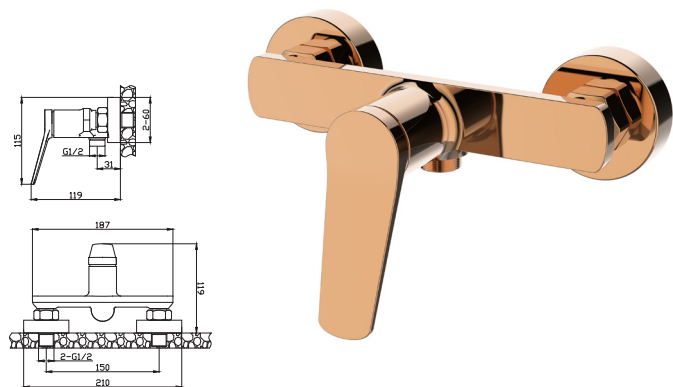

TA130/182

Ref.: RTUP28615LARSG

Pack: 1,5 kg / 0,003 m³
Single Lever / Mitiger / Mischbatterie / Monomando

MONOCOMANDO DUCHE

TA120/168

Ref.: RTUP28604DURSG

Pack: 1,4 kg / 0,004 m³
Single Lever / Mitiger / Mischbatterie / Monomando