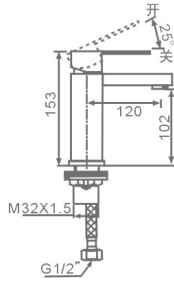

Slim

MONOCOMANDO LAV.

TA130/182

Ref.: RT8013L

Pack: 2 kg / 0,008 m³
Single Lever / Mitiger / Mischbatterie / Monomando