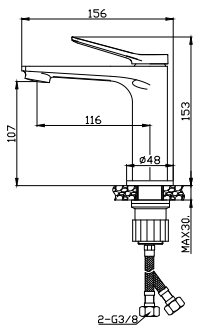

MONOCOMANDO BANHEIRA

TA140/196

Ref.: RTQ28203BANGM

Pack: 1,4 kg / 0,004 m³
Single Lever / Mitiger / Mischbatterie / Monomando

Up CROMADO

MONOCOMANDO LAV.

TA70/98

Ref.: RTUP28601LA