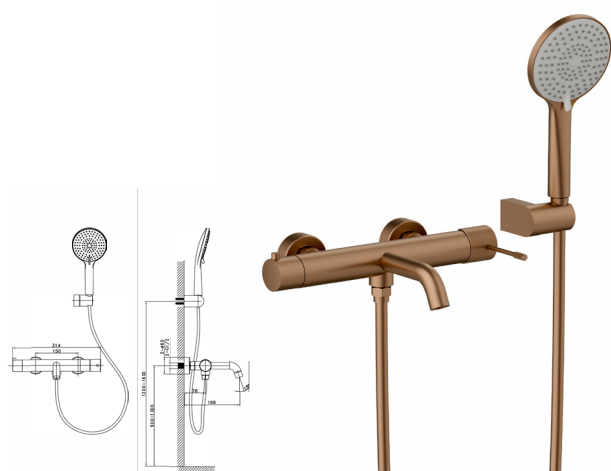

MONOCOMANDO BANHEIRA

TA240/336

Ref.: RT0394BANRSGMPLUS

Pack: 1,24 kg / 0,005 m³
Single Lever / Mitiger / Mischbatterie / Monomando

5 606779 265241

MONOCOMANDO BIDÉ

TA120/168

Ref.: RT0392BIRSGMPLUS

Pack: 1,24 kg / 0,005 m³
Single Lever / Mitiger / Mischbatterie / Monomando

5 606779 265180