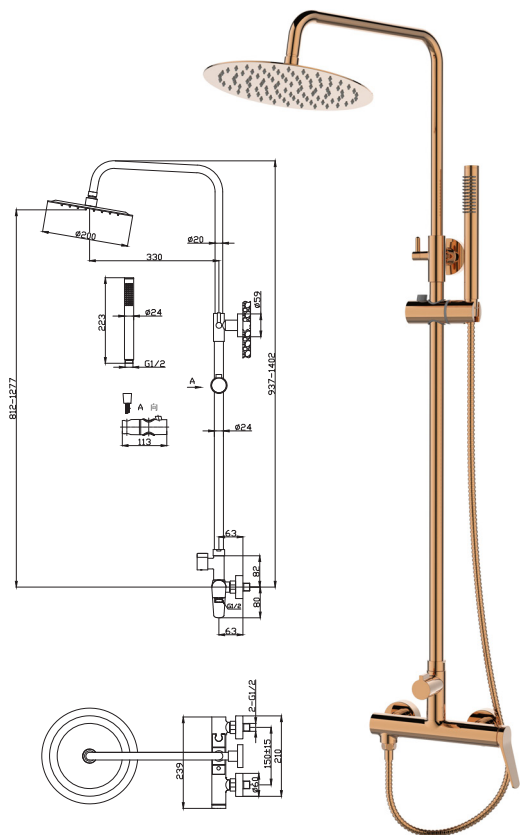

Up ROSE GOLD

MONOCOMANDO LAV.

TA100/140

Ref.: RTUP28601LARSG

Pack: 1,2 kg / 0,008 m³
Single Lever / Mitiger / Mischbatterie / Monomando

RAMPA CHUVEIRO

TA400/560

Ref.: RRUP286P12RSG

Pack: 1,4 kg / 0,004 m³
Single Lever / Mitiger / Mischbatterie / Monomando