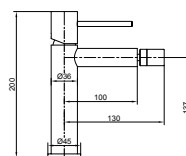

MONOCOMANDO BIDÉ

TA100/140

Ref.: RT0392BIBRMPLUS

Pack: 1,24 kg / 0,005 m³
Single Lever / Mitiger / Mischbatterie / Monomando