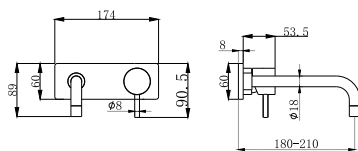

TA130/182

Ref.: RTYES3347CPRT

Pack: 1,5 kg / 0,003 m³
Single Lever / Mitiger / Mischbatterie / Monomando

2F

MONOCOMANDO DUCHE

TA160/224

Ref.: RTYES6616CPRT

Pack: 3 kg / 0,054 m³
Single Lever / Mitiger / Mischbatterie / Monomando