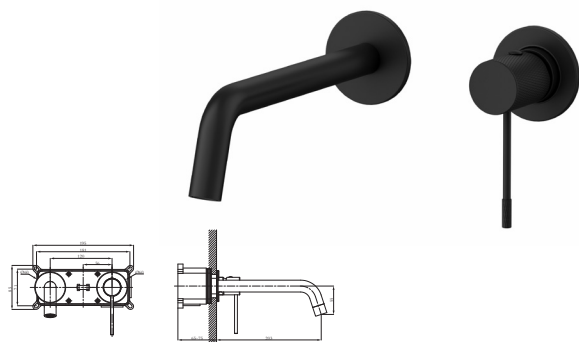

Smooth+ PRETO MATE

+ NEW

MONOCOMANDO ENCASTRE

TA140/196

Ref.: RT0396PRMPLUS

Pack: 1,40 kg / 0,005 m³
Single Lever / Mitiger / Mischbatterie / Monomando

5 606779 265302

MONOCOMANDO LAV.

TA95/133

Ref.: RT0391LAVPRMPLUS

Pack: 1,40 kg / 0,005 m³
Single Lever / Mitiger / Mischbatterie / Monomando

5 606779 258724