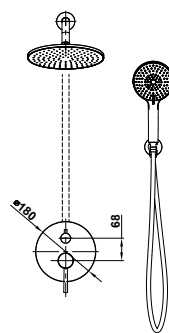

Ref.: RR039GMPLUS

Pack: 4,92 kg / 0,05 m³
Single Lever / Mitiger / Mischbatterie / Monomando

KIT DUCHE

TA270/378

Ref.: RKE039GMPLUS

Pack: 6 kg / 0,09 m³
Single Lever / Mitiger / Mischbatterie / Monomando

MONOCOMANDO LAV.