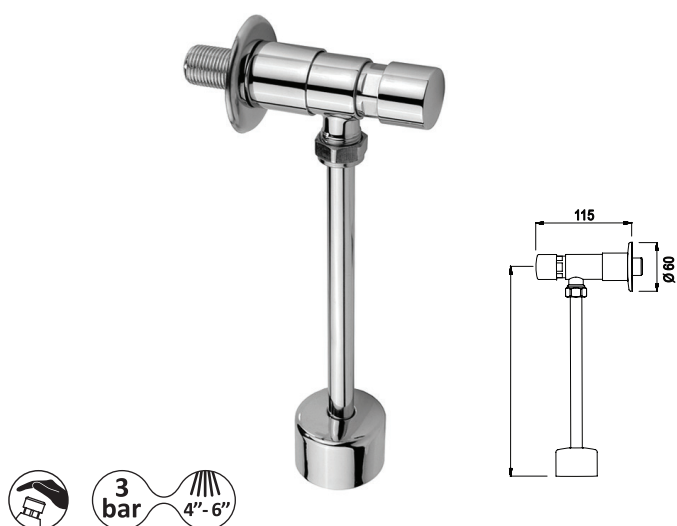

TORNEIRA ELECTRÓNICA LAV.
ÁGUA QUENTE E FRIA

TA355/497

Ref.: RT6743NSS

Pack: 2,5 kg / 0,005 m³
Washbasin / Vasque / Waschbecken / Lavabo

FLUXÓMETRO URINOL

TA95/133

Ref.: RT14300031

Pack: 1,5 kg / 0,004 m³
Urinal / Urinoir / Urinal / Urinario