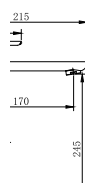

MONOCOMANDO LAV.

TA160/224

Ref.: RTSTYLE5612ALC

Pack: 2 kg / 0,002 m³
Single Lever / Mitiger / Mischbatterie / Monomando