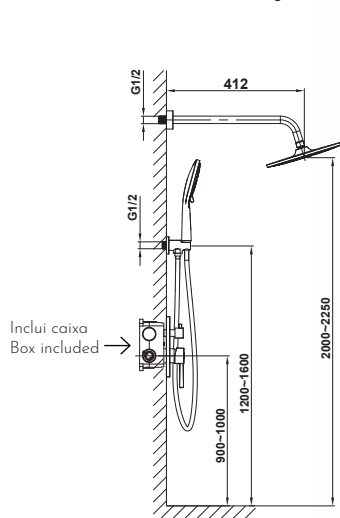

5 606779 268358

RAMPA DE CHUVEIRO

TA370/518

Ref.: RR039RSGMPLUS

Pack: 4,92 kg / 0,05 m³
Single Lever / Mitiger / Mischbatterie / Monomando

Manipulo Decorado / Decorated Handle

KIT DUCHE

TA270/378