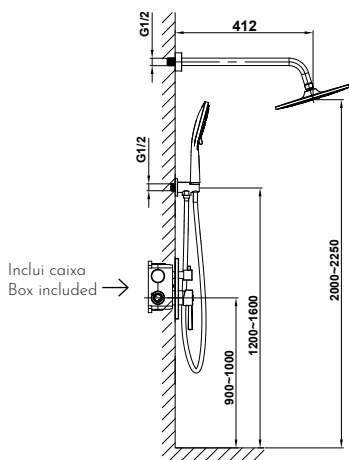

5 606779 258755

RAMPA DE CHUVEIRO

TA270/378

Ref.: RRO39BRMPLUS

Pack: 4,92 kg / 0,05 m³
Single Lever / Mitiger / Mischbatterie / Monomando

KIT DUCHE

TA240/336

Ref.: RKE039BRMPLUS