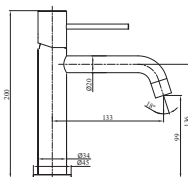

MONOCOMANDO LAV.

TA85/119

Ref.: RT0391LAVNQ

Pack: 1,40 kg / 0,005 m³
Single Lever / Mitiger / Mischbatterie / Monomando