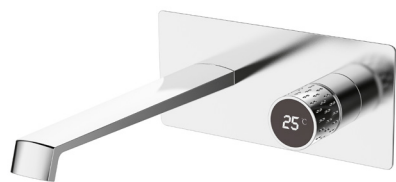

5 606779 259790

MONOCOMANDO DUCHE

TA150/210

Ref.: RTD28304BACR

Pack: 4 kg / 0,008 m³
Single Lever / Mitiger / Mischbatterie / Monomando

5 606779 259806

Digital CROMADO

MONOCOMANDO ENCASTRE