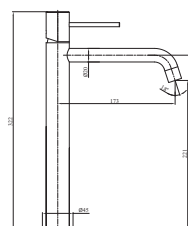

MONOCOMANDO LAV.

TA110/154

Ref.: RT0393LAARSGM

Pack: 2 kg / 0,009 m³
Single Lever / Mitiger / Mischbatterie / Monomando