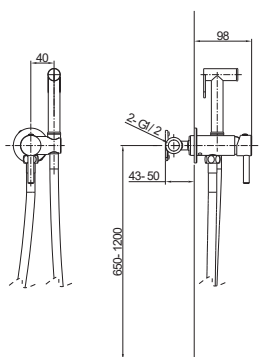

KIT DUCHE

TA250/350

Ref.: RKE039GLDM

Pack: 6 kg / 0,09 m³
Single Lever / Mitiger / Mischbatterie / Monomando

MONOCOMANDO LAV.

TA125/175

Ref.: RDM001GLDM

Pack: 2 kg / 0,009 m³
Single Lever / Mitiger / Mischbatterie / Monomando