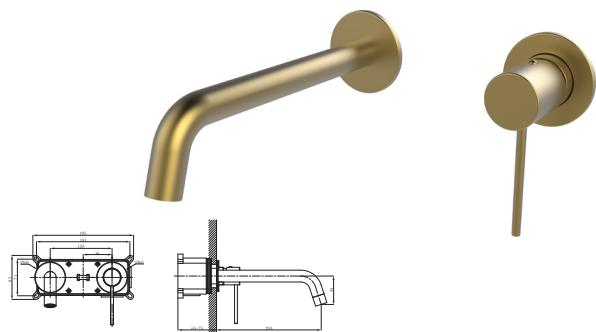

MONOCOMANDO LAV.

TA125/175

Ref.: RDM001GLDM

Pack: 2 kg / 0,009 m³
Single Lever / Mitiger / Mischbatterie / Monomando

Smooth DOURADO ESCOVADO

+ NEW

MONOCOMANDO ENCASTRE

TA140/196