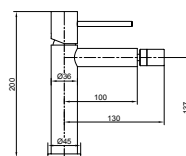

MONOCOMANDO BIDÉ

TA120/168

Ref.: RT0392BIRSGMPLUS

Pack: 1,24 kg / 0,005 m³
Single Lever / Mitiger / Mischbatterie / Monomando