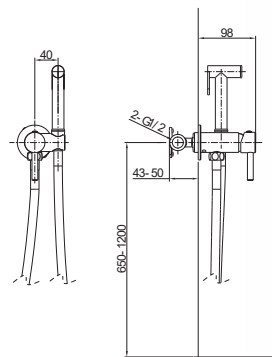

5 606779 258755

RAMPA DE CHUVEIRO

TA270/378

Ref.: RRO39BRMPLUS

Pack: 4,92 kg / 0,05 m³
Single Lever / Mitiger / Mischbatterie / Monomando

KIT DUCHE

TA240/336

Ref.: RKE039BRMPLUS