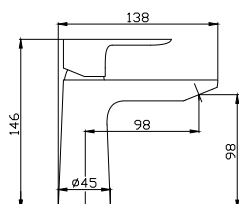

MONOCOMANDO BANHEIRA

TA130/182

Ref.: RTUP28603BANRSG

Pack: 1,4 kg / 0,004 m³
Single Lever / Mitiger / Mischbatterie / Monomando

Eco
+ NEW

DAMA

MONOCOMANDO LAV.

TA40/56