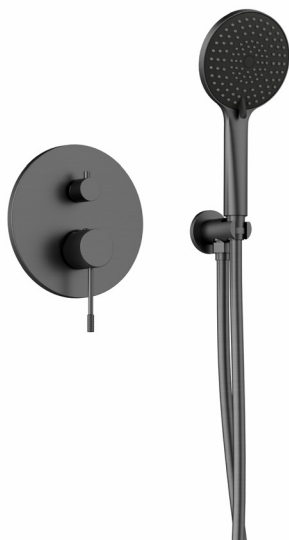

KIT DUCHE

TA270/378

Ref.: RKE039GMPLUS

Pack: 6 kg / 0,09 m³
Single Lever / Mitiger / Mischbatterie / Monomando

MONOCOMANDO LAV.

TA145/203

Ref.: RDM001GMPLUS

Pack: 2 kg / 0,009 m³
Single Lever / Mitiger / Mischbatterie / Monomando