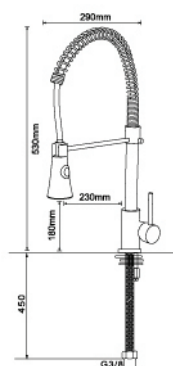

Pack: 3 kg / 0,007 m³
Single Lever / Mitiger / Mischbatterie / Monomando

MONOCOMANDO

TA255/357

Ref.: RT10011PROCOZ

Pack: 3 kg / 0,007 m³
Single Lever / Mitiger / Mischbatterie / Monomando

MONOCOMANDO

TA220/308