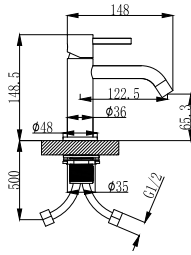

MONOCOMANDO BANCADA

TA130/182

Ref.: RTD28306BACCR

Pack: 2 kg / 0,002 m³
Single Lever / Mitiger / Mischbatterie / Monomando

Yes PRETO MATE

MONOCOMANDO LAV.

TA80/112

Ref.: RTYES1170CPRT