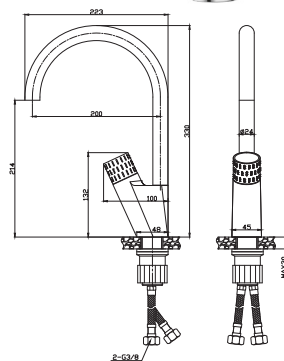

MONOCOMANDO BANCADA

TA130/182

Ref.: RTD28306BACCR

Pack: 2 kg / 0,002 m³
Single Lever / Mitiger / Mischbatterie / Monomando