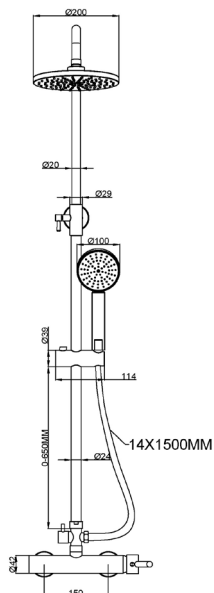

MONOCOMANDO DUCHE

TA180/252

Ref.: RR502CRMONO

Pack: 8 kg / 0,101 m³
Single Lever / Mitiger / Mischbatterie / Monomando

RAMPA TERMOSTÁTICA

SH265/371

Ref.: RR502CR

Pack: 8 kg / 0,101 m³
Thermoelement / Thermostatique / Thermostat / Termostático