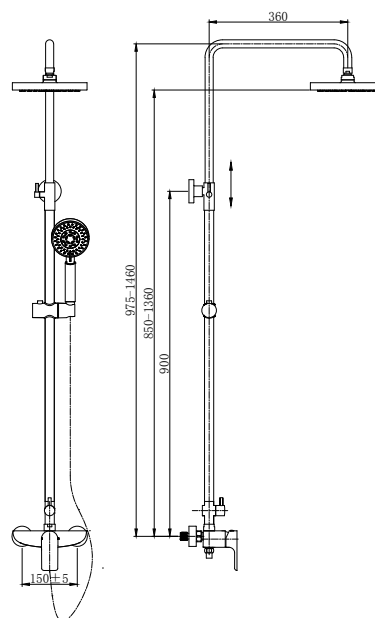

Preto e Cromado

MONOCOMANDO DUCHE

SH300/420

Ref.: RRSTYLE5650CRBLK

Pack: 8 kg / 0,101 m³
Single Lever / Mitiger / Mischbatterie / Monomando

5 606779 205582