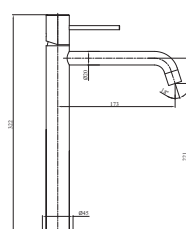

MONOCOMANDO LAV.

TA130/182

Ref.: RT0393LAARSGMPLUS

Pack: 2 kg / 0,009 m³
Single Lever / Mitiger / Mischbatterie / Monomando

5 606779 268334